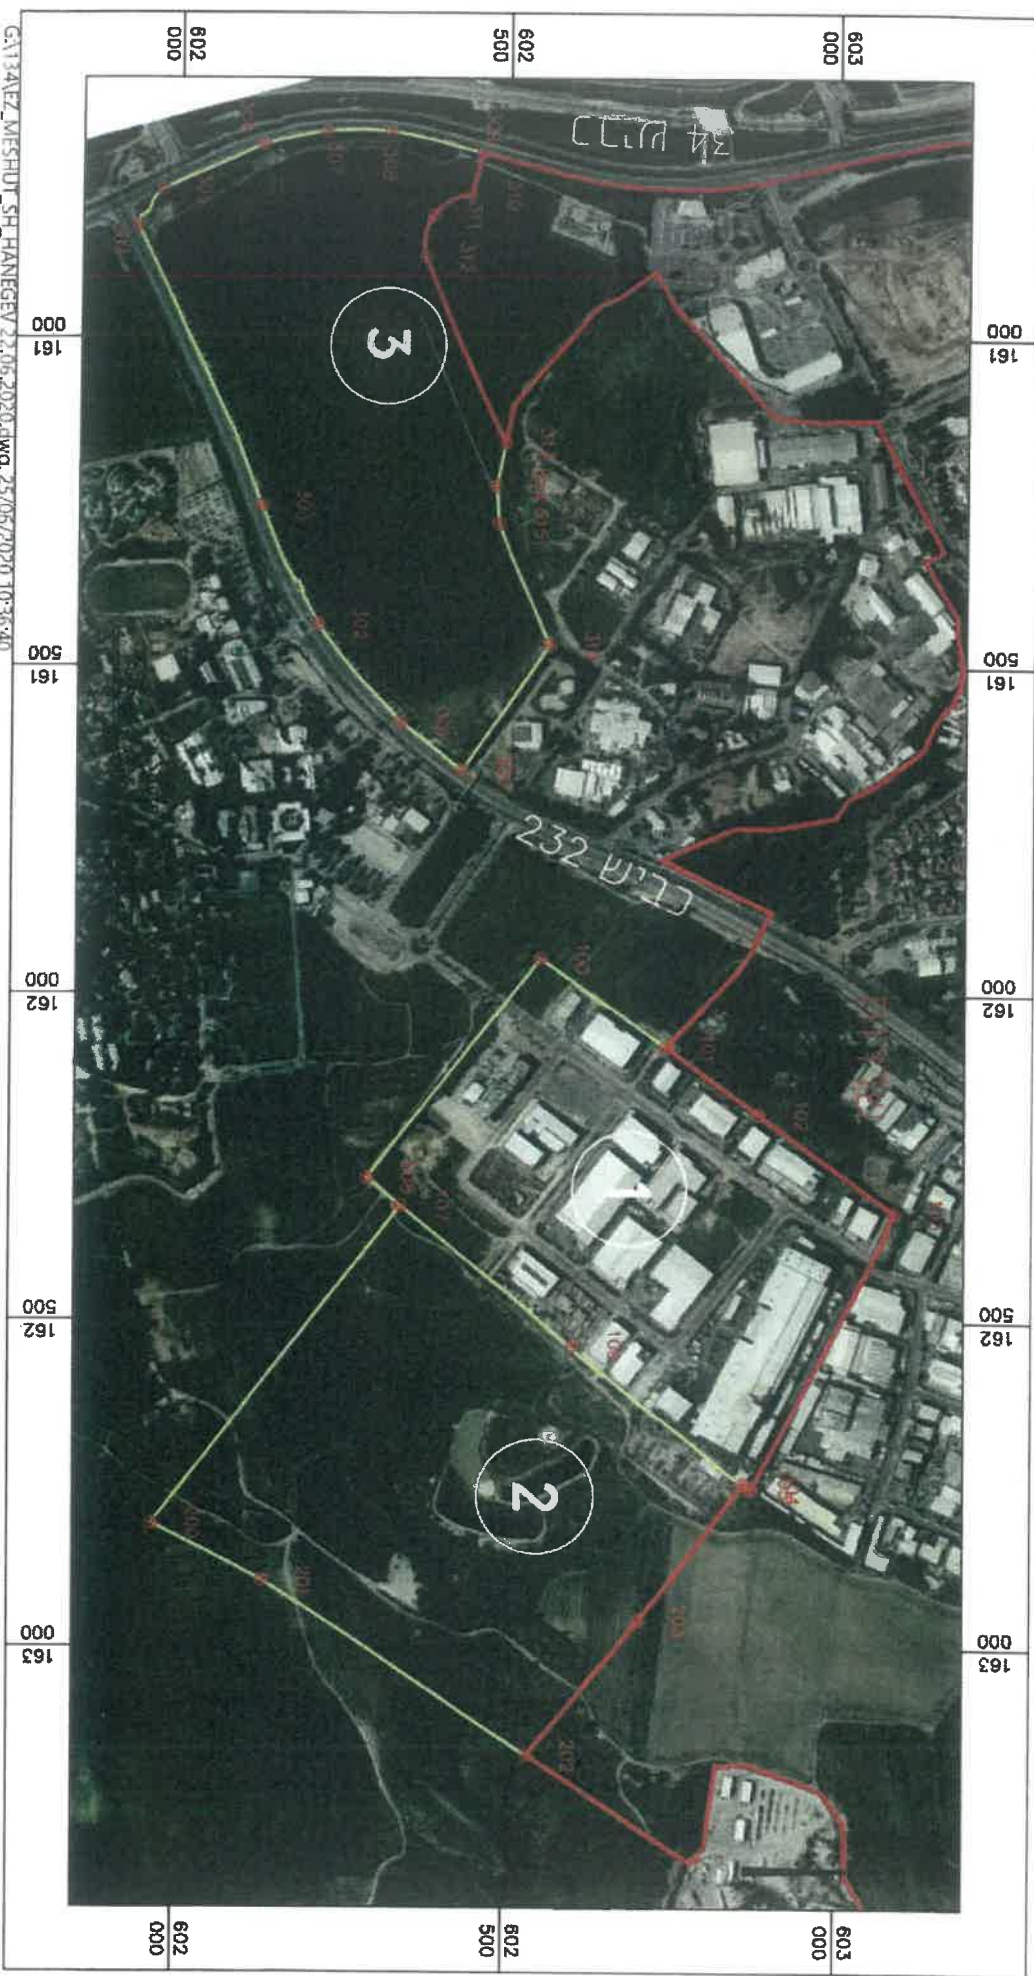

שער הנגב  
אזורי תעשייה 1,2,3

G:\134\NEZ\_MESHUT\_SH\_HANNEGEV 27.06.2020.dwg, 25/05/2020 10:36:40

**מועצה אזורית שער הנגב**  
**אזורי תעשייה 1,2,3**  
**רשימת קוורדינטות**  
**אזור מס 1**

מס' נק	E	N
100	161945.70	602553.76
101	162080.24	602745.22
102	162183.53	602885.94
103	162333.34	603091.86
104	162757.08	602875.16
105	162748.42	602864.15
106	162536.64	602604.19
107	162324.27	602344.67
108	162281.65	602293.21

**אזור מס 2**

מס' נק	E	N
105	162748.42	602864.15
106	162536.64	602604.19
107	162324.27	602344.67
200	162811.72	601968.02
201	162898.35	602137.17
202	163166.39	602536.14
203	162958.42	602704.96

**אזור מס 3**