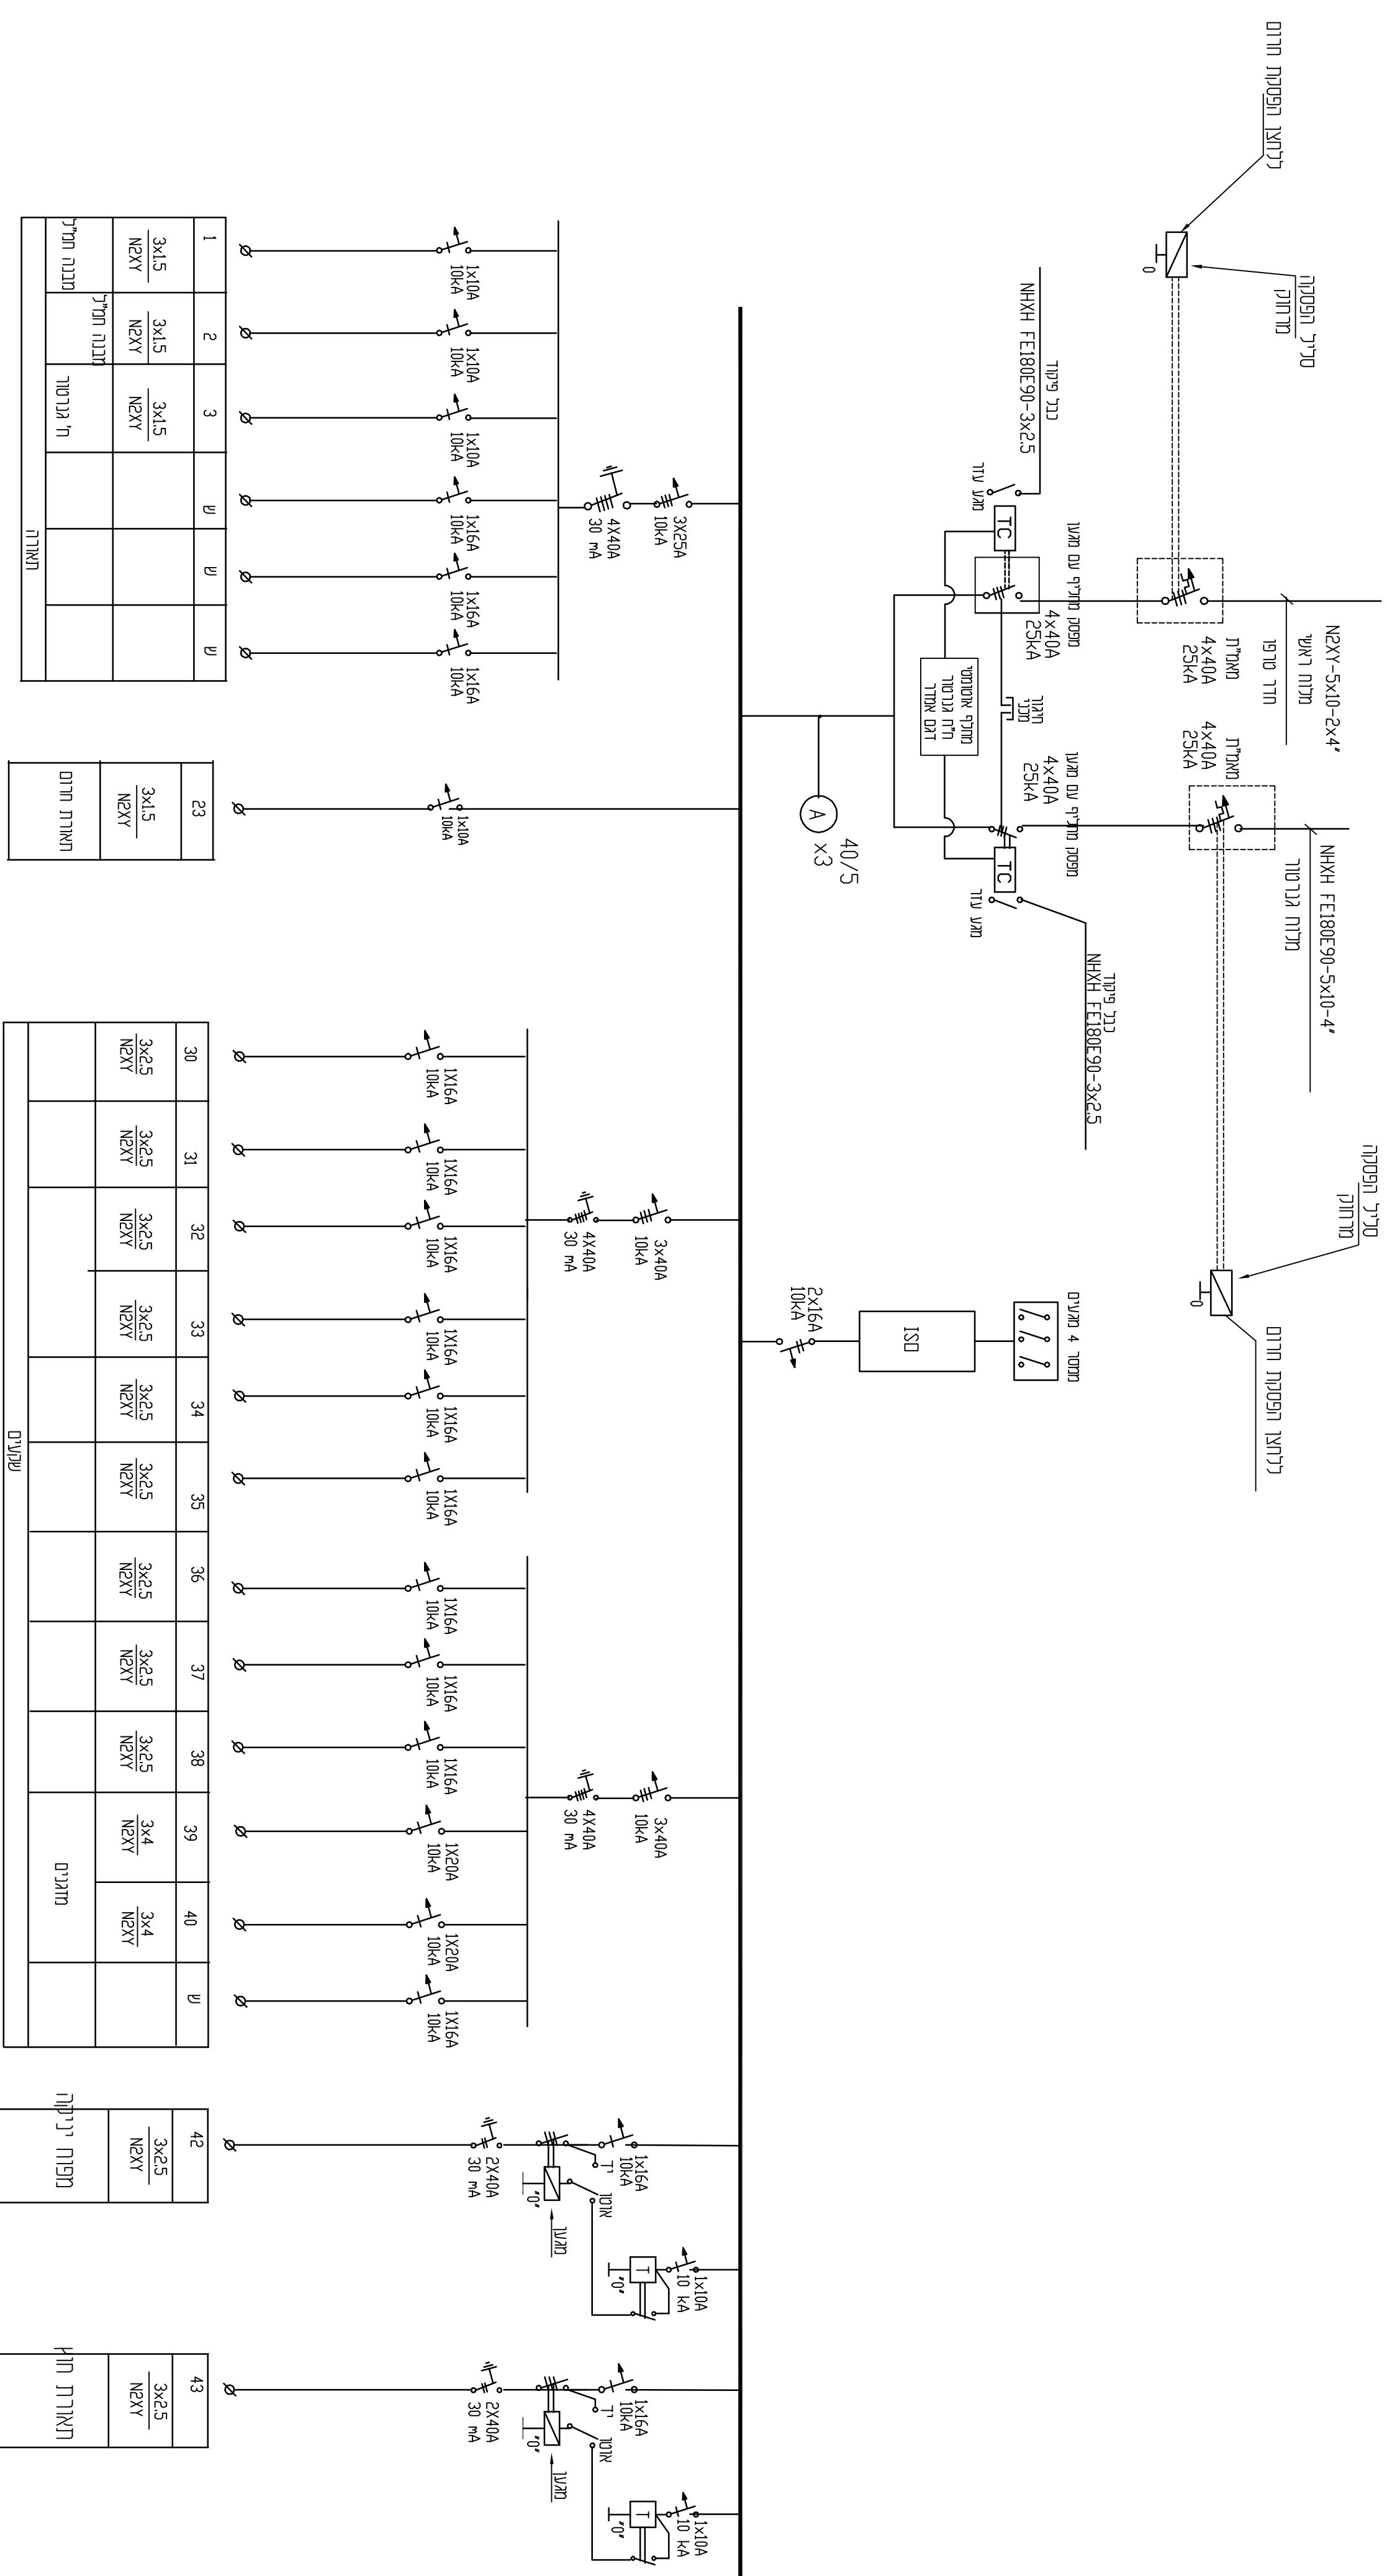

לוח חשמל מבנה חמי"ץ

מחזור	מדידת	מדידת	מדידת	מדידת	מדידת
מדידת	מדידת	מדידת	מדידת	מדידת	מדידת
281223	0	0	0	0	0
100124	0	0	0	0	0

מדידת	מדידת	מדידת	מדידת	מדידת	מדידת	מדידת	מדידת	מדידת	מדידת
מדידת	מדידת	מדידת	מדידת	מדידת	מדידת	מדידת	מדידת	מדידת	מדידת

ק"י ילדור

תחנת חשמל חזאר

קונן - תחנת חשמל חזאר

יעף ונתן והתח

התח

מרכז הפעלה חז"ל בקריקו יקר עם

לוח חשמל

ת"ד : _____

מחזור : _____

תאריך : 04/12/24

ת"ד : _____

מחזור : 101724-2

ת"ד : _____

מחזור : _____