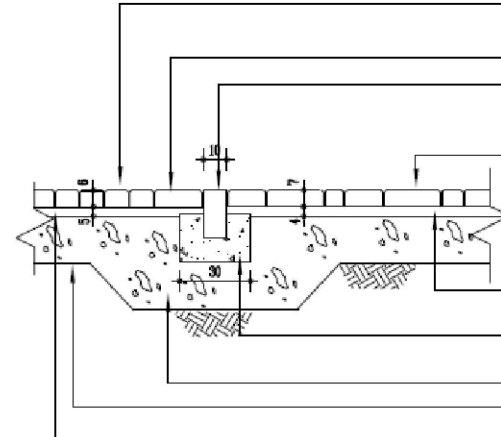

אבן משתלבת 10/20/6 ס"מ בגוונים: 30% שחור, 70% אפור
מונחות בשורה מקביל לאבן גן, הנכה אקראית

אבן משתלבת 10/20/6 ס"מ בגוון שחור
מונחות בשורה ניצבת לאבן גן

אבן גן ללא פוח במידות 10/20/100 ס"מ
ריצוף רחבת מאבן סידרה 'ליניארית' מונחות בשורות בנדבכים מקבילות לבנין
ברוחב 16 ס"מ ואורך משתנה (24/16/7, 16/16/7, 8/16/7 ס"מ)
תוצרת אקרשטיין או ש"ע בגוון קוקטייל אפורים

חול ערבי שכבה 4 ס"מ

מסד מבטון ב-20

יציקה בתבנית אנכית מדויקת

מצע סוג א' מהודק בשכבות ערבי

שכבה עפ"י דרי"ח יועץ הקרקע

שתיית מהדקת עפ"י דרי"ח יועץ הקרקע

חול ערבי שכבה 5 ס"מ

חתך 3-3. ק.מ. 1:20