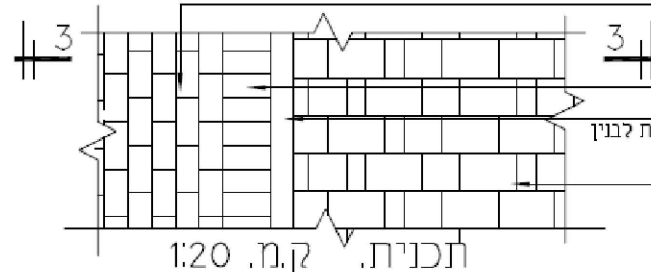

אבן משתלבת 10/20/6 ס"מ בגוונים: 30% שחור, 70% אפור
מונחות בשורה מקביל לאבן גן, הנכה אקראית

אבן משתלבת 10/20/6 ס"מ בגוון שחור
מונחות בשורה ניצבת לאבן גן

אבן גן ללא פוח במידות 10/20/100 ס"מ
ריצוף רחבת מאבן סידרה 'ליניארית' מונחות בשורות בנדבכים מקבילות לבנין
ברוחב 16 ס"מ ואורך משתנה (24/16/7, 16/16/7, 8/16/7 ס"מ)
תוצרת אקרשטיין או ש"ע בגוון קוקטייל אפורים

חול ערבי שכבה 4 ס"מ

מסד מבטון ב-20

יציקה בתבנית אנכית מדויקת

מצע סוג א' מהודק בשכבות ערבי

שכבה עפ"י דרי"ח יועץ הקרקע

שתיית מהדקת עפ"י דרי"ח יועץ הקרקע

חול ערבי שכבה 5 ס"מ

חתך 3-3. ק.מ. 1:20