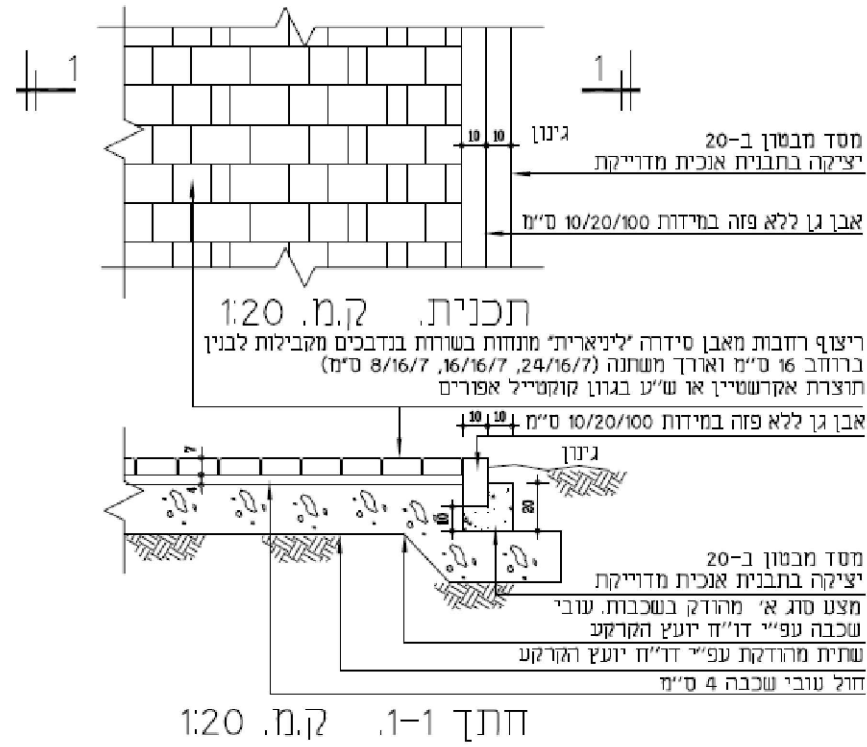

1 ריצוף באבן סידרה "ליניארית" - פרט אדריכלי

פרט ריצוף חוץ

תאריך עדכון: 15/06/2022
מחזור: קנין
1:500
פרט ריצוף חוץ

תאריך	שלב
10.08.22	קנין
10.08.22	קנין
10.08.22	קנין

תאריך:	10.08.22
מספר:	10.08.22
פריקט:	SH-Athletic_protin.dwg

חטיב: רחל בילסקי אדריכלית
אמרת אדריכלות

תחום: אדריכלות
תאריך: 10.08.22
חטיב: 10.08.22

קובץ: SH-Athletic_protin.dwg

אחרת

אדריכלות | עיצוב פנים | בניה ירוקה

אחרת

אדריכלות. תכנון ערים. בניה ירוקה
מרחב אילן ד.ג. מרחב 3786300
מרחב: 02-5409204 04-6286464
דוא"ר: office@onlyyou.co.uk