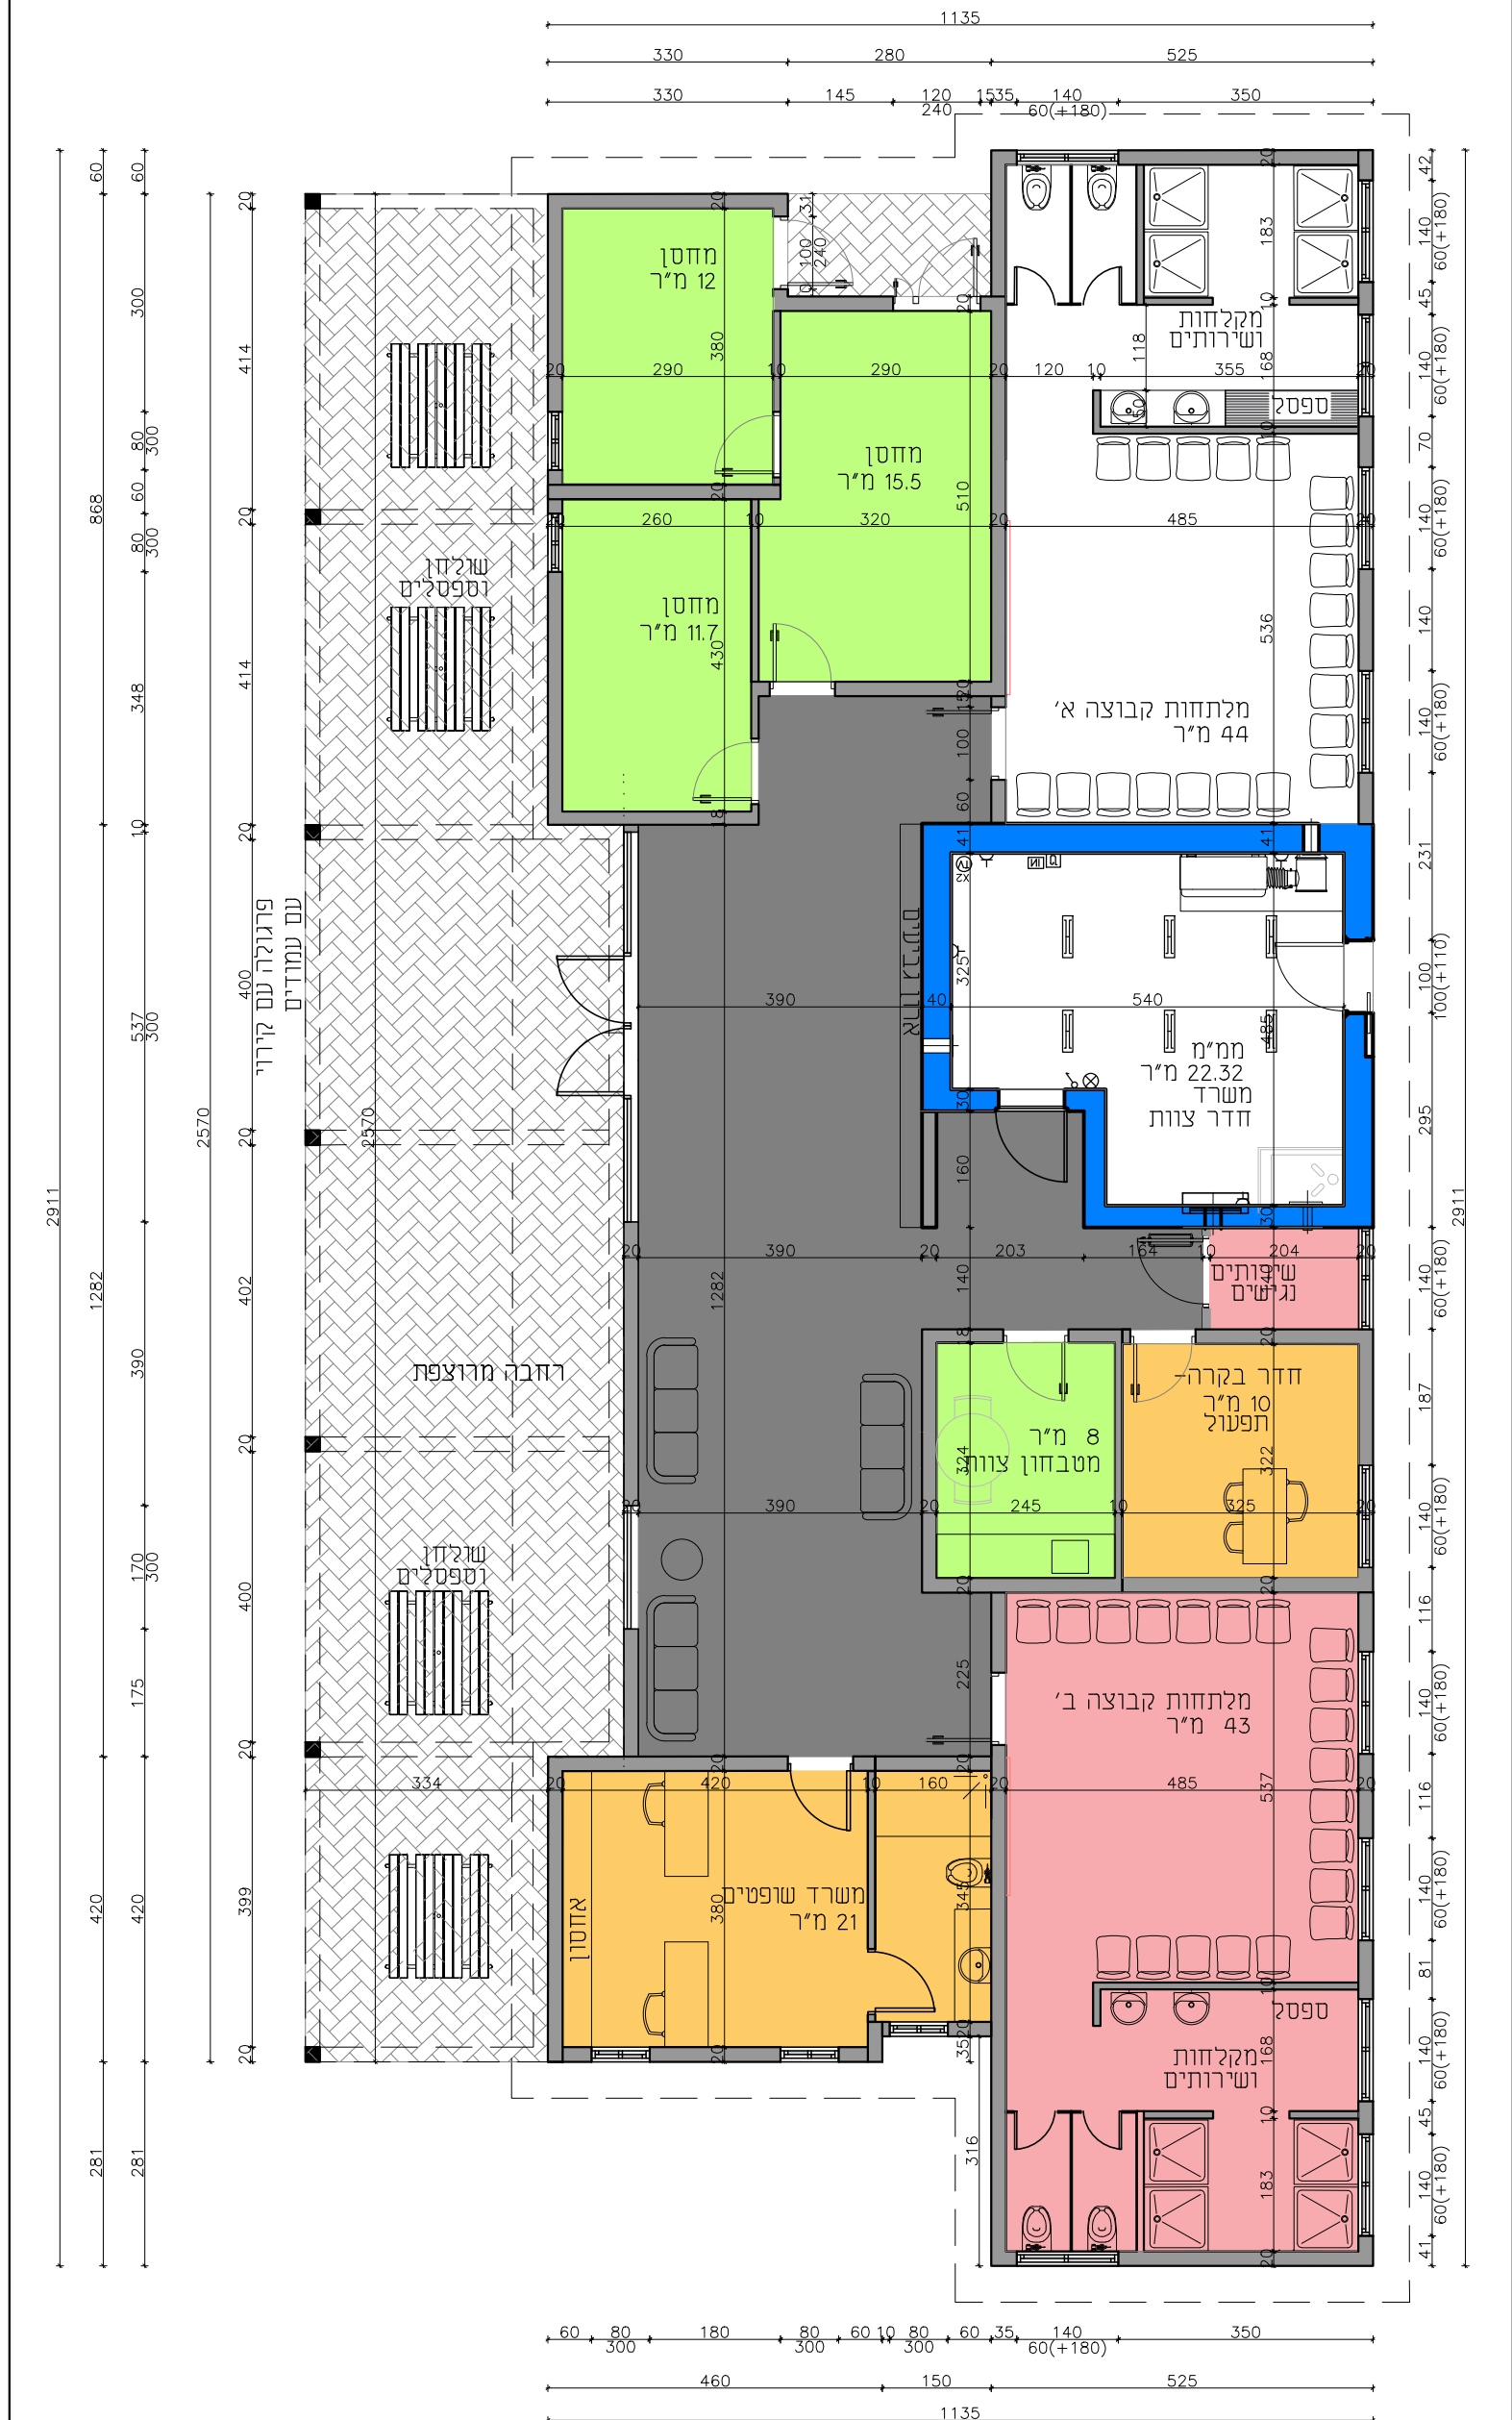

שטח בנוי: 290 מ"ר

מרכז אתלטיקה
שער הנגב

ממוחשב: שירותים
בת אל חמודי

תאריך: **04.07.24**

מבנה מתקנות ומשרדים
הכותר: **1:100**
קדם:

מס' גיליון
מס' תכנון פרויקטים לספורט בע"מ
מור-תכנון פרויקטים לספורט בע"מ
קיבוץ כפר עזה
050-5203595 נייד: 08-6809361
mor@kfar-aza.org.il