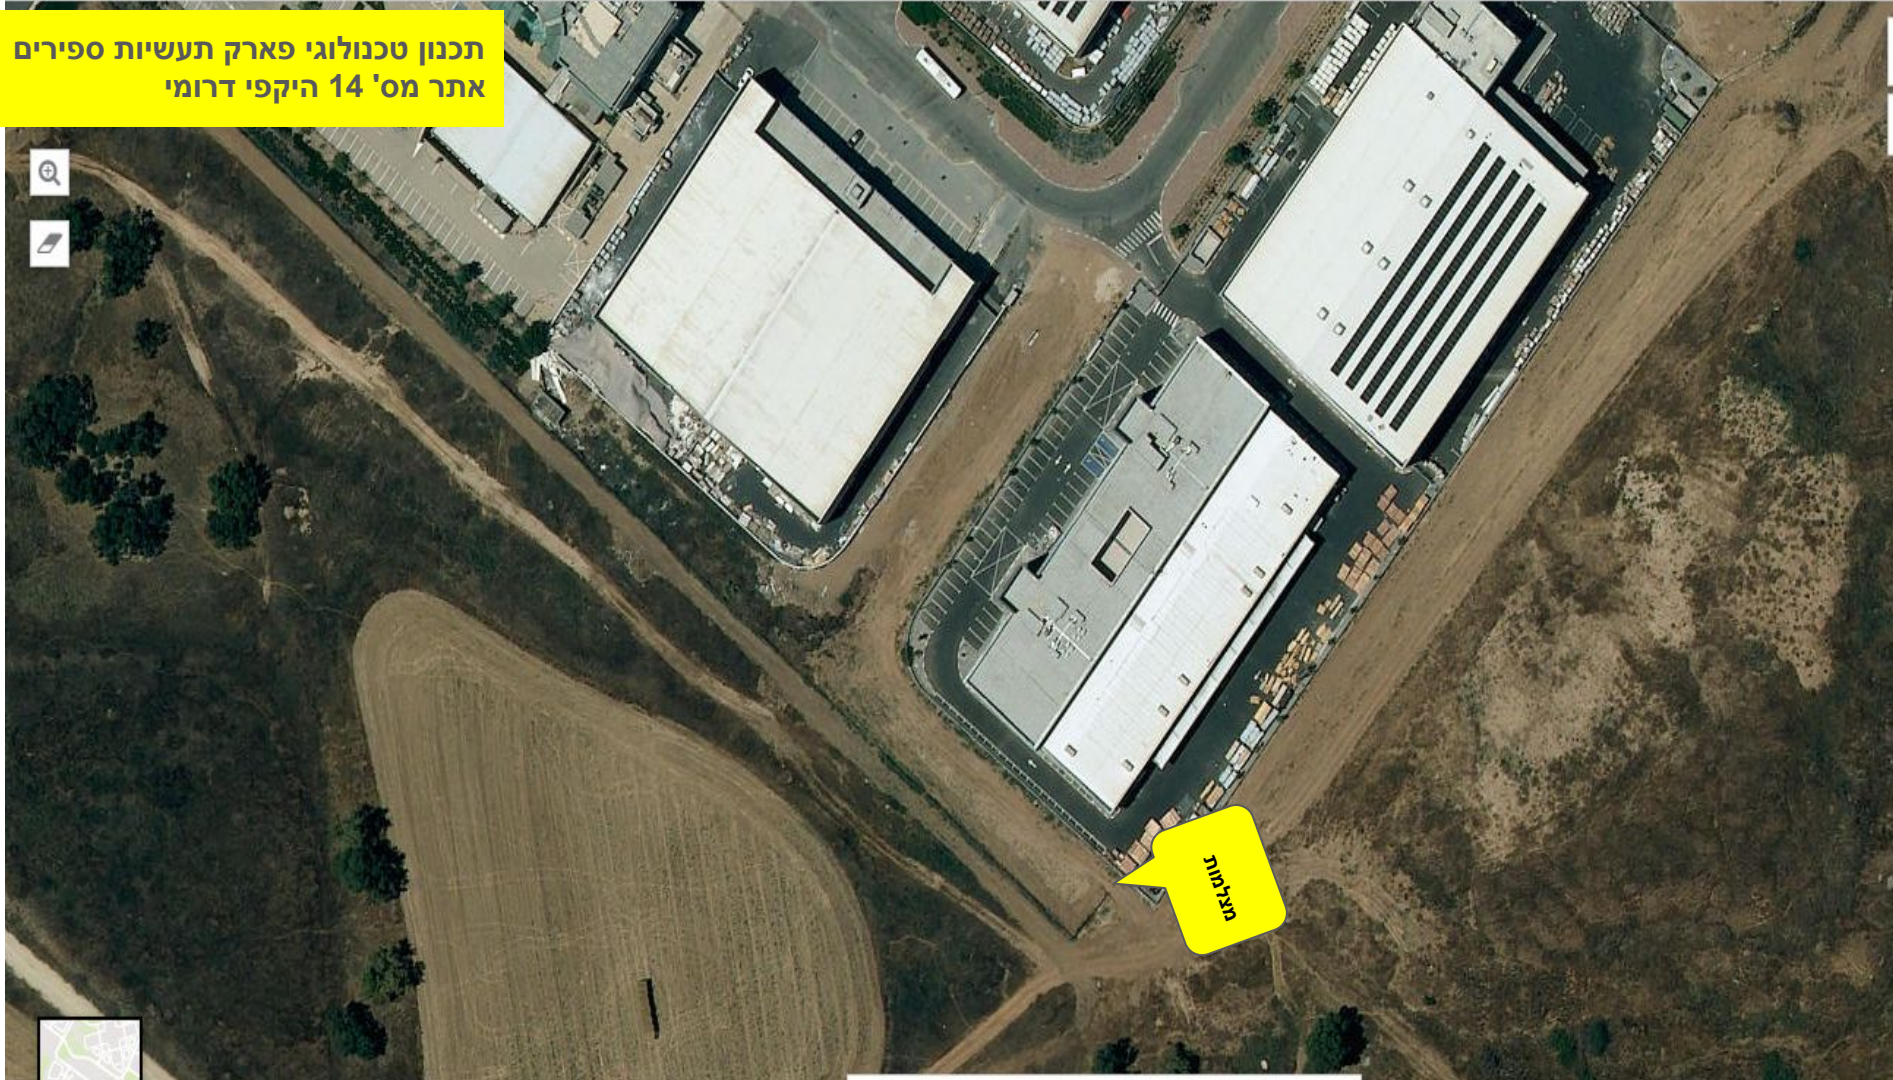

**תכנון טכנולוגי פארק תעשיות ספירים
אתר מס' 14 היקפי דרומי**

מבלימה