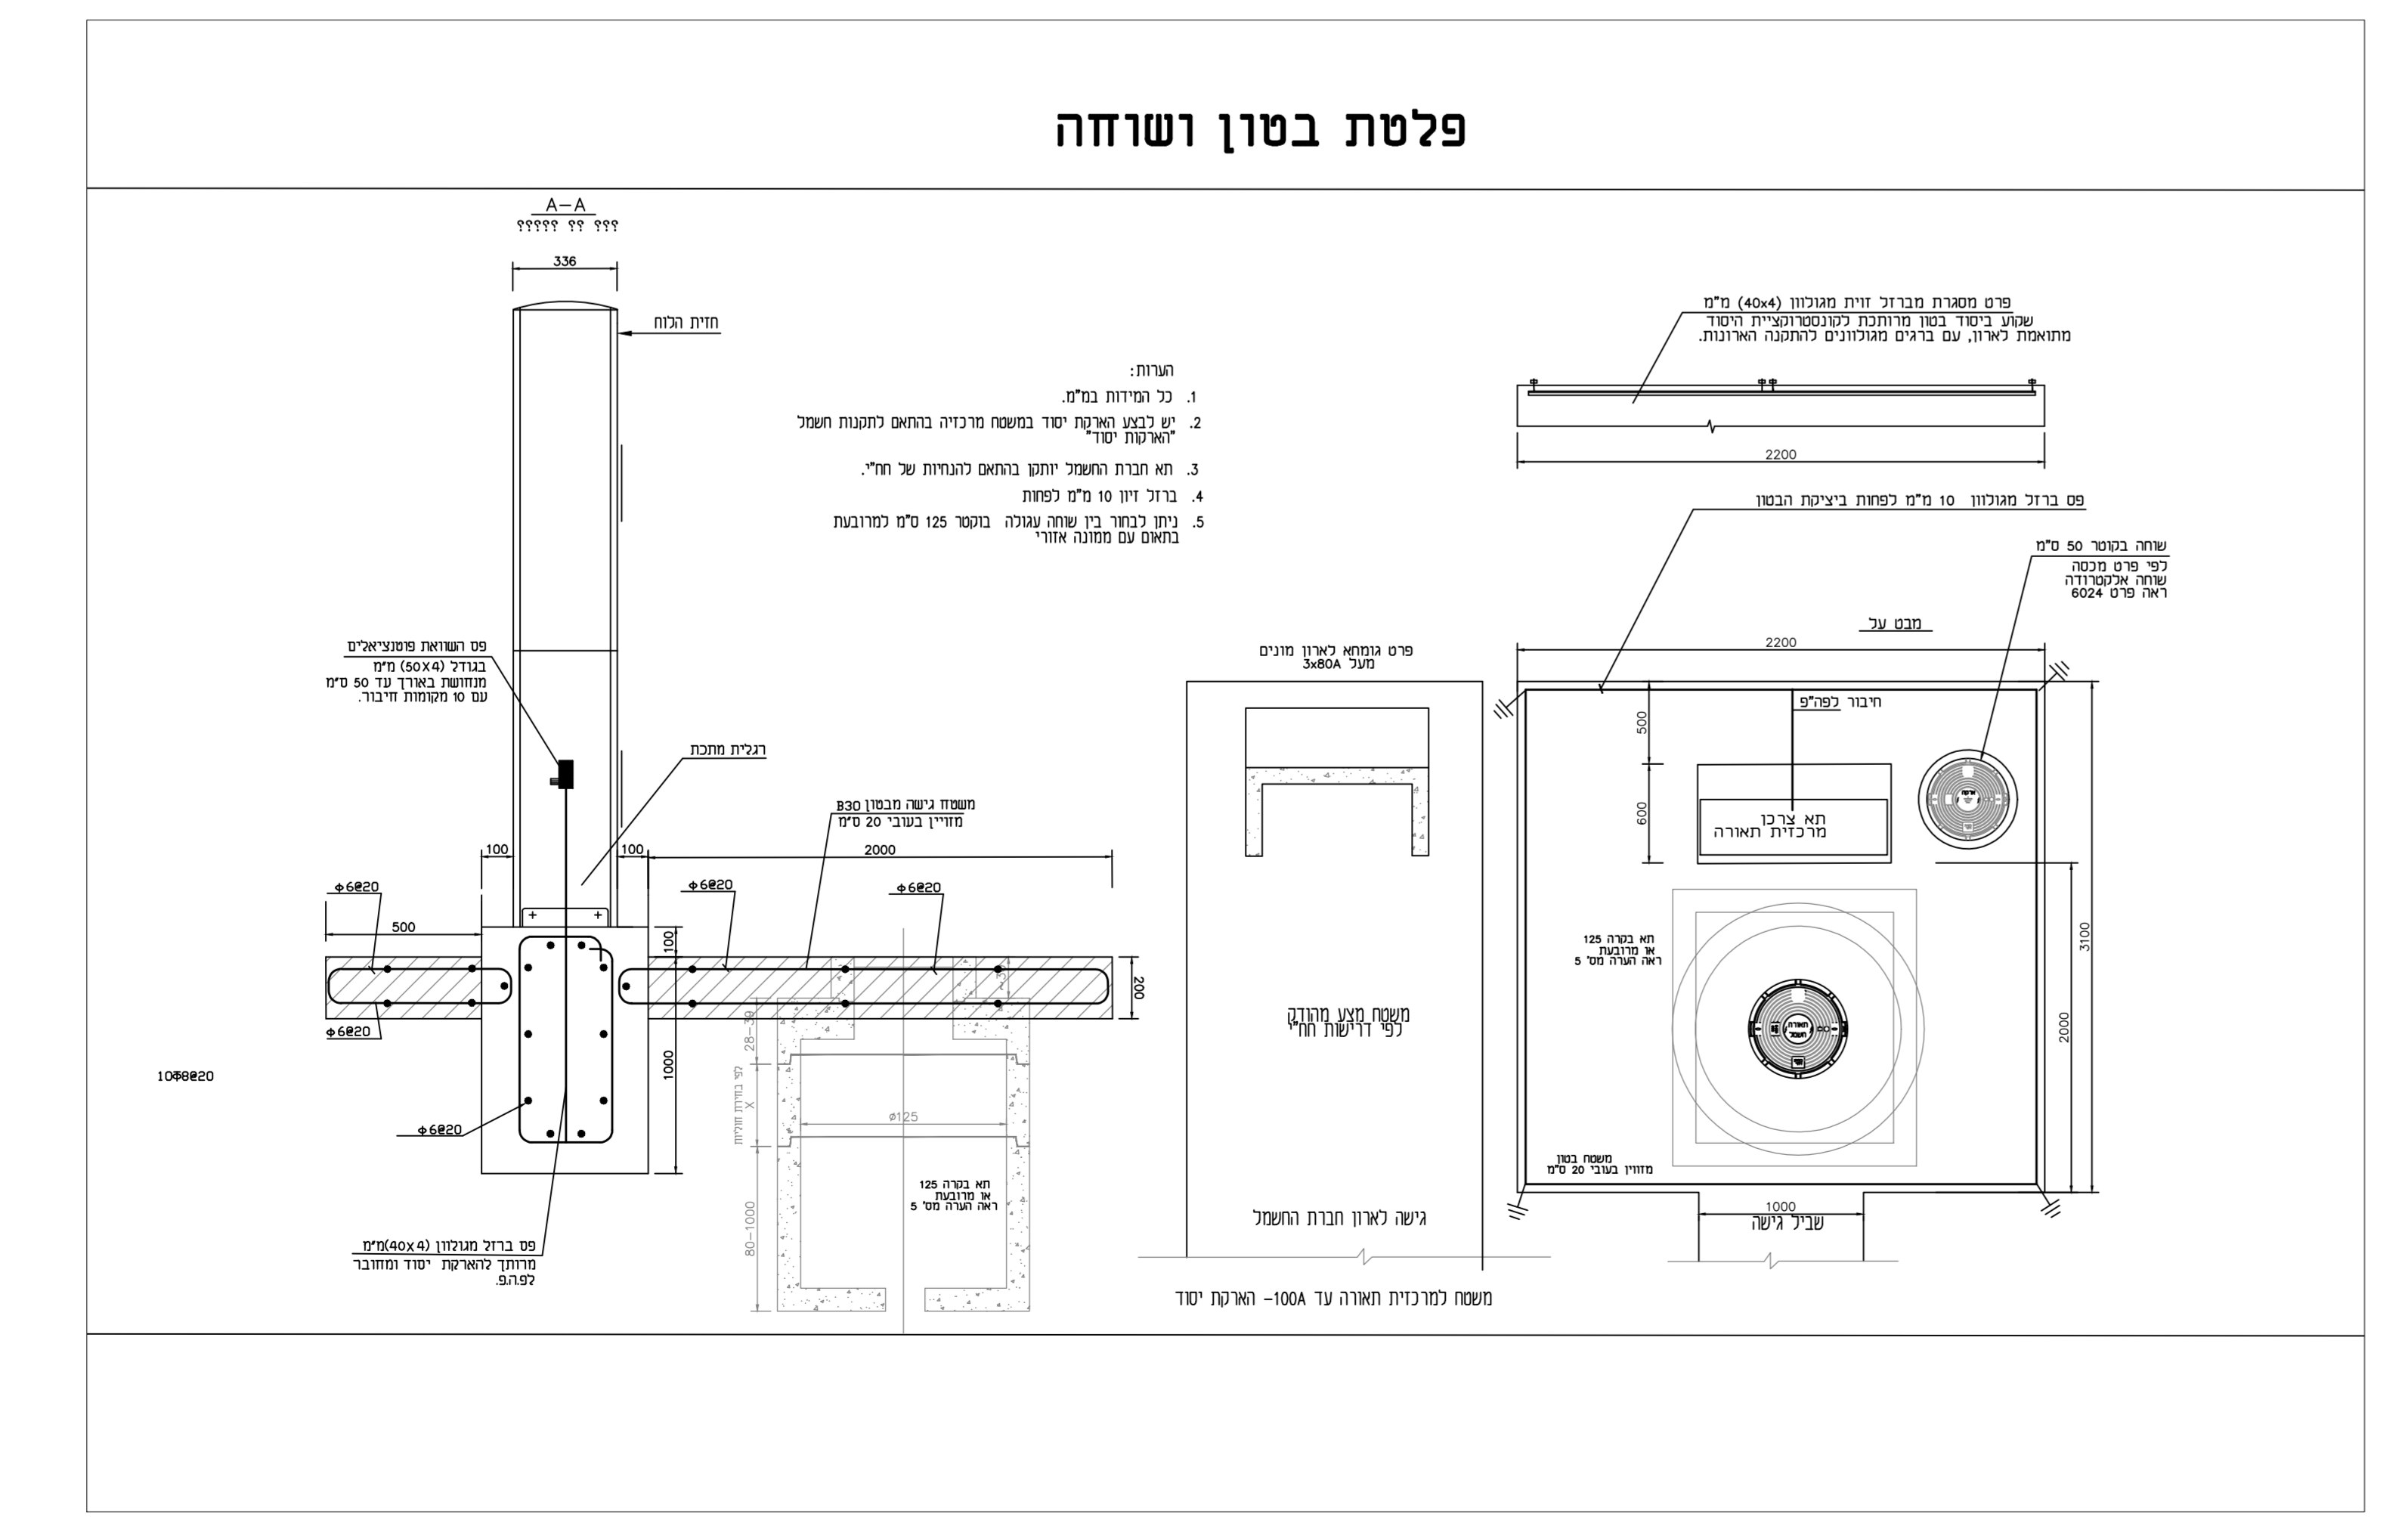

סקמה חד-קרונית עקרונית למרכזית מאור

מטען	07.12.23	0	0	0
על	07.12.23	0	0	0
מטען	07.12.23	0	0	0
על	07.12.23	0	0	0

E.S.O.
מתמטיקאים בע"מ
ת.ד. 666 תל אביב 6109108
פ.ד. 888 תל אביב 6109108

אשרת אגודת המערכת
משרד הפנים
משרד הביטחון וההגנה
משרד הבריאות
משרד החינוך והרווחה
משרד המשפטים
משרד העבודה והרווחה
משרד התחבורה והבטיחות בדרכים
משרד הבריאות (מחוז)

ליצנים • **ליאשור** • **למכו** • **ליביצע**

E.S.O.
מתמטיקאים בע"מ
ת.ד. 666 תל אביב 6109108
פ.ד. 888 תל אביב 6109108

ק"מ רוחמה
בית ספר זמני
פרט עקרוני מרכזי
3x100A/80A
6799-BS