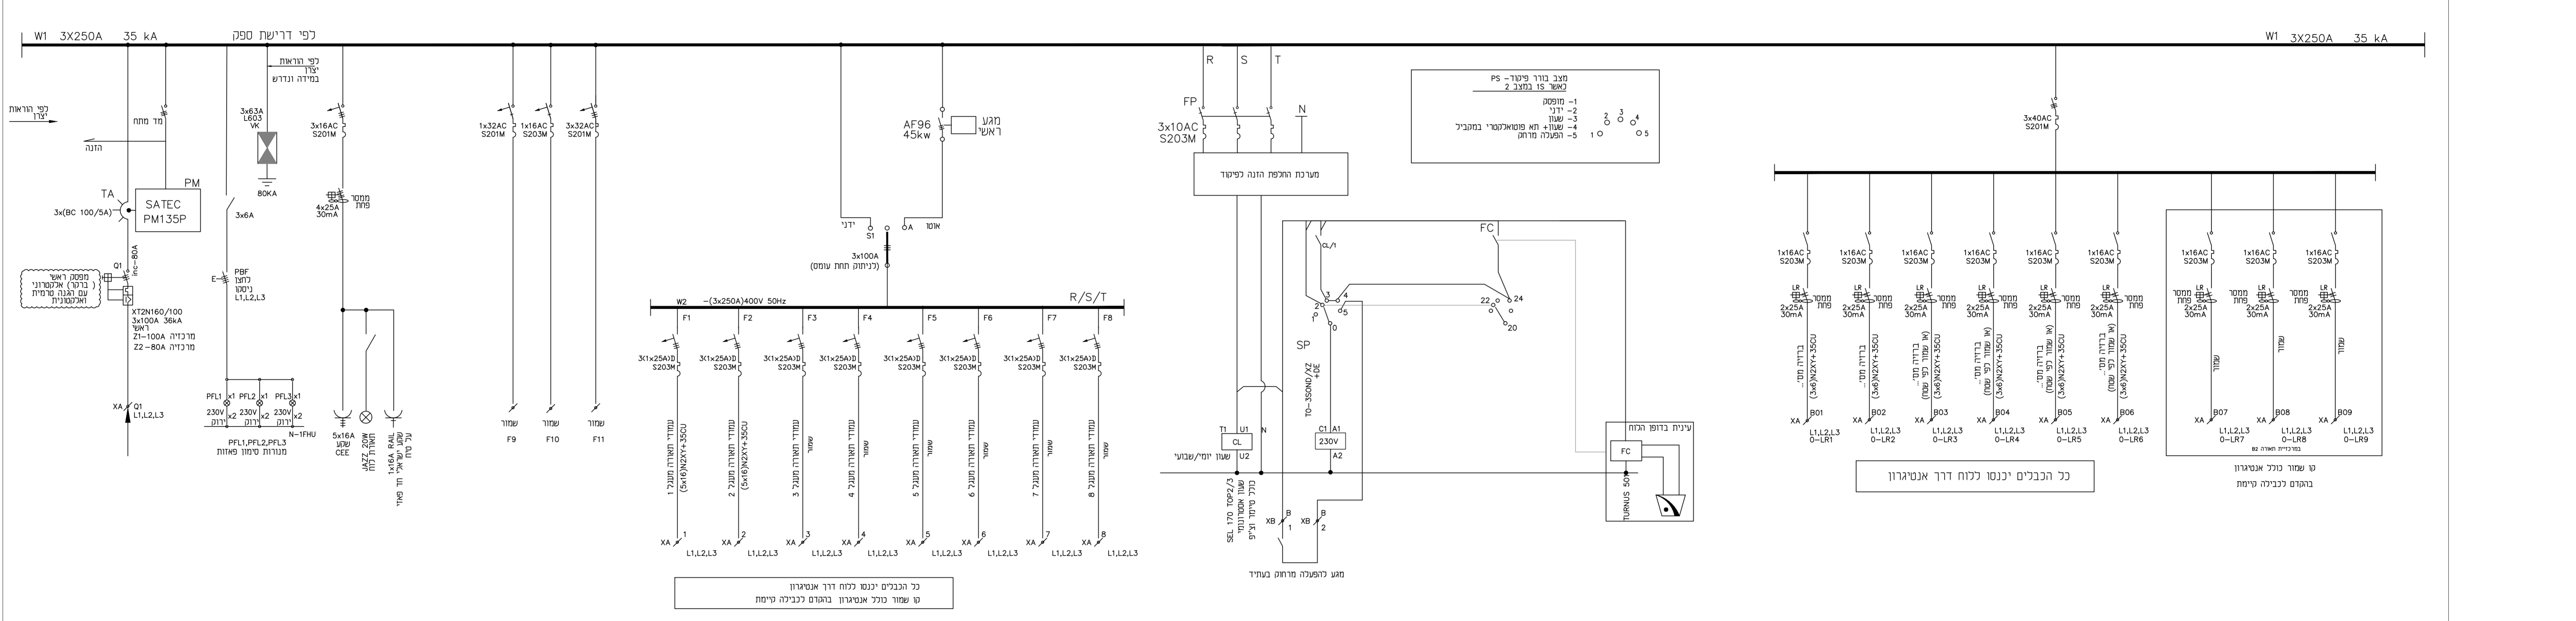

סקמה חד-קרונית עקרונית למרכזית מאור

מטען	07.12.23	0	0	0
על	07.12.23	0	0	0
מטען	07.12.23	0	0	0
על	07.12.23	0	0	0

E.S.O.
מתמטיקאים בע"מ
ת.ד. 666 תל אביב 6109108
פ.ד. 888 תל אביב 6109108

אשרת אגודת המערכת
משרד הפנים
משרד הביטחון וההגנה
משרד הבריאות
משרד החינוך והרווחה
משרד המשפטים
משרד העבודה והרווחה
משרד התחבורה והבטיחות בדרכים
משרד הבריאות (מחוז)

ליצנים • **ליאשור** • **למכו** • **ליביצע**

E.S.O.
מתמטיקאים בע"מ
ת.ד. 666 תל אביב 6109108
פ.ד. 888 תל אביב 6109108

ק"מ רוחמה
בית ספר זמני
פרט עקרוני מרכזי
3x100A/80A
6799-BS