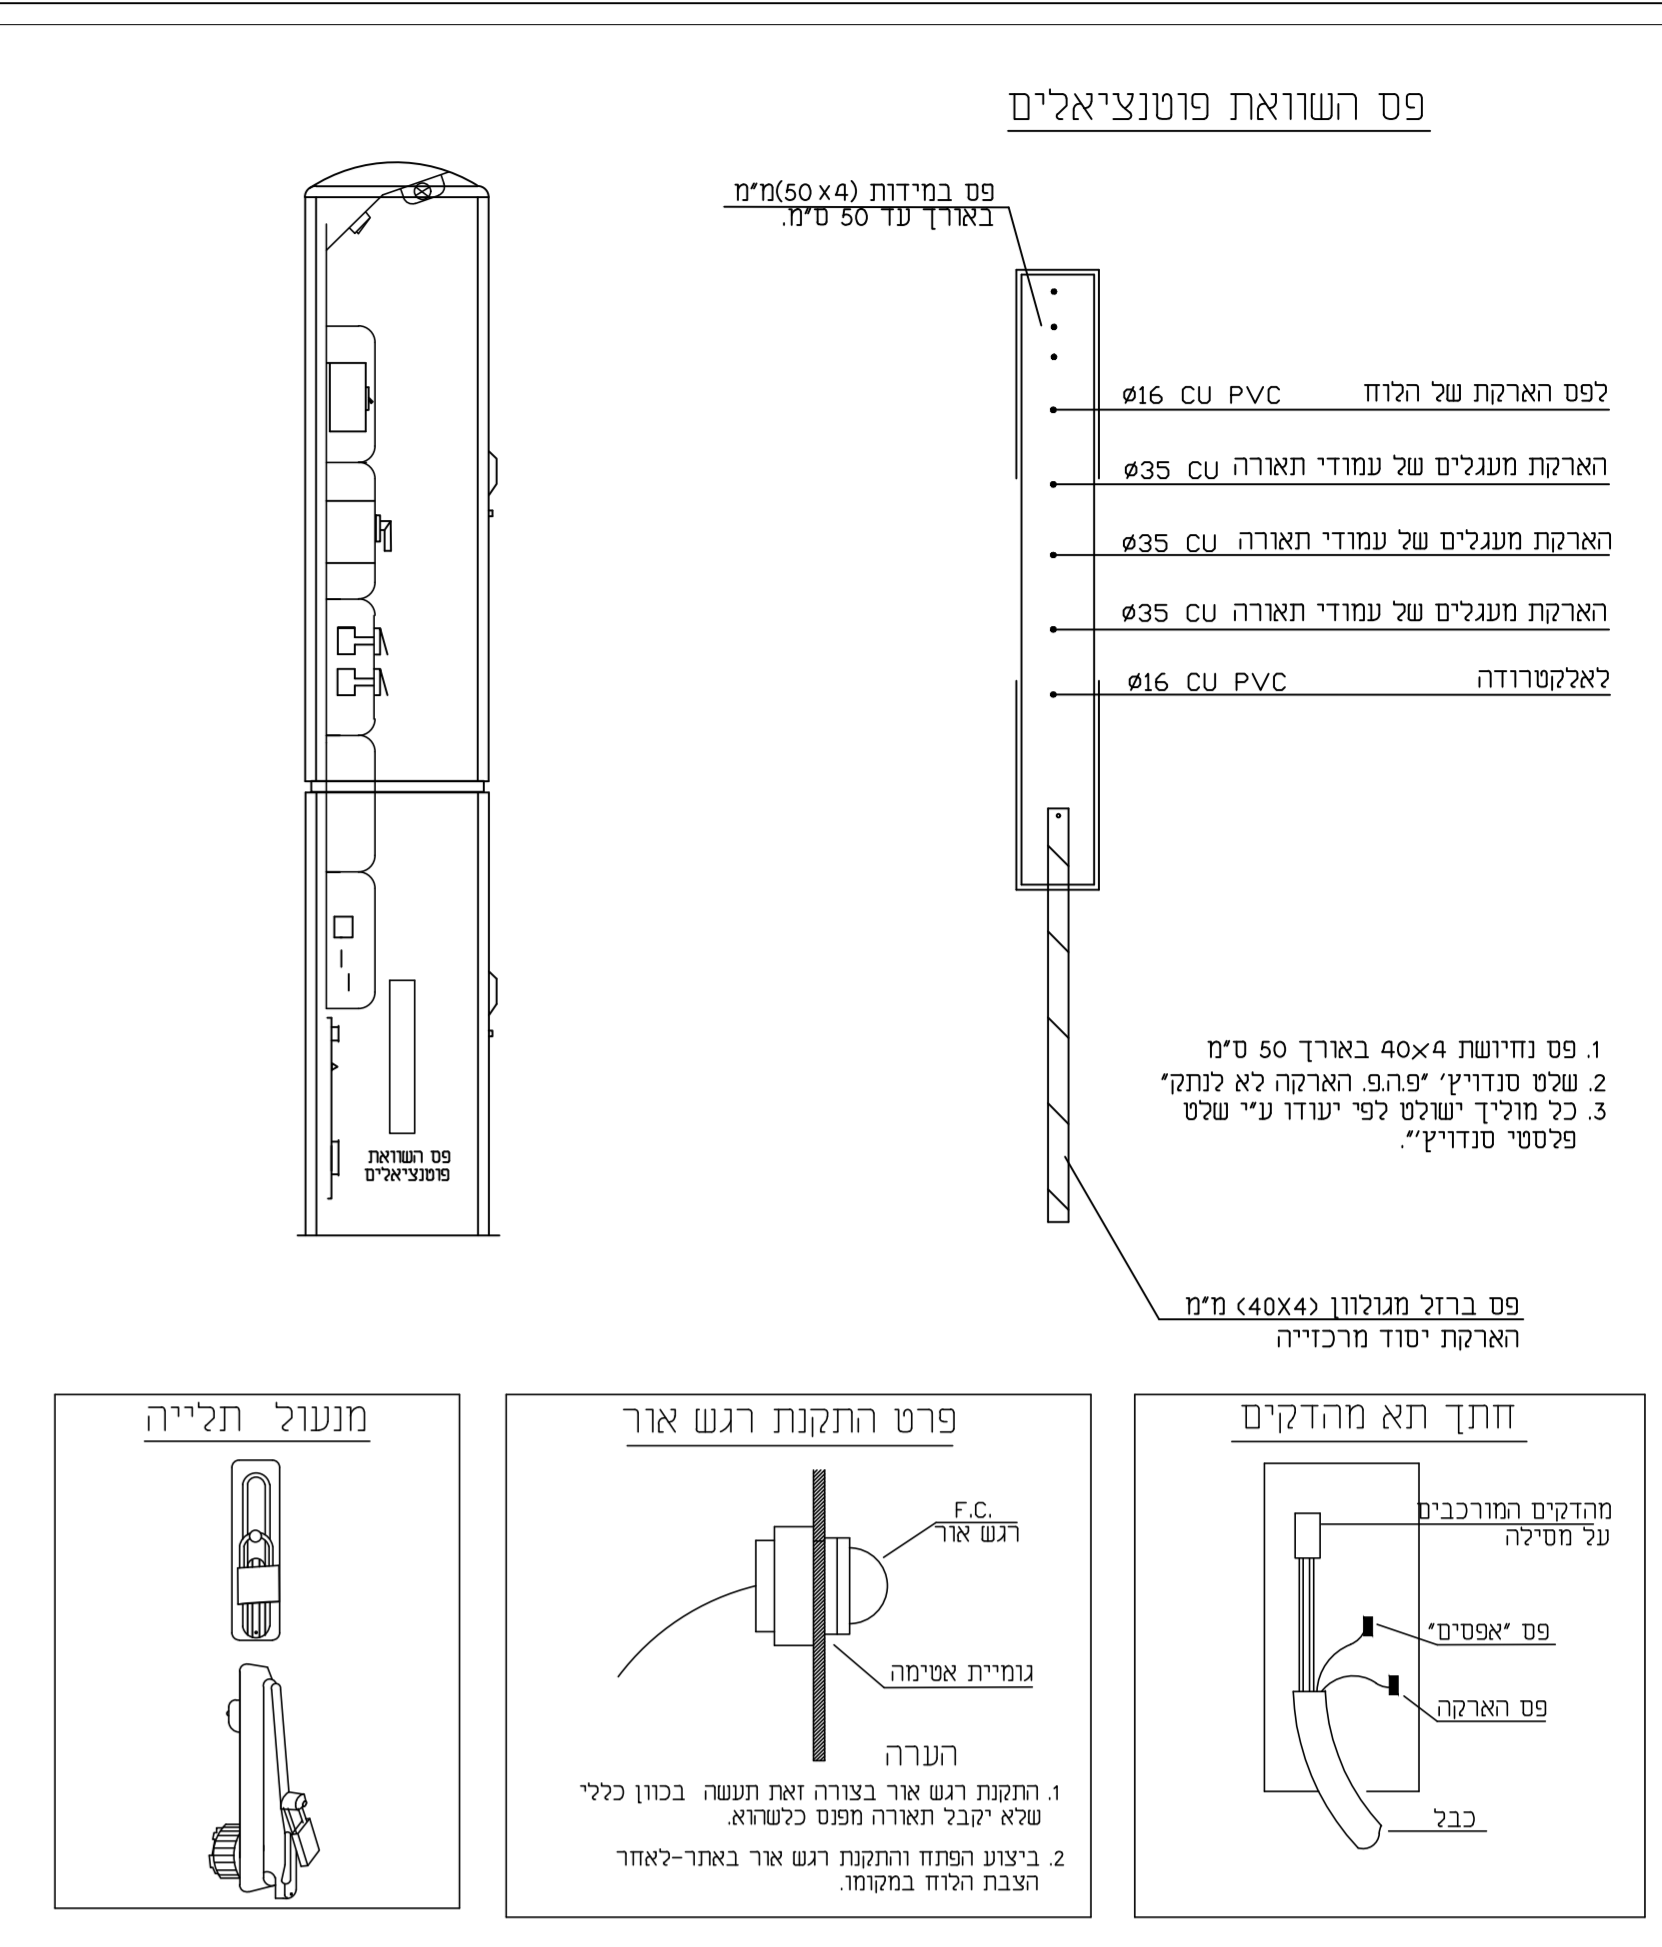

החומר	צורה	הציון	הכמות
גוף הריבוע	צורה	3X80	1
דלת	צורה	3X80	1
שולחן א	צורה	3X80	1
שולחן ב	צורה	3X80	1
שולחן ג	צורה	3X80	1
שולחן ד	צורה	3X80	1
שולחן ה	צורה	3X80	1
שולחן ו	צורה	3X80	1
שולחן ז	צורה	3X80	1
שולחן ח	צורה	3X80	1
שולחן ט	צורה	3X80	1
שולחן י	צורה	3X80	1
שולחן יא	צורה	3X80	1
שולחן יב	צורה	3X80	1
שולחן יג	צורה	3X80	1
שולחן יד	צורה	3X80	1
שולחן יה	צורה	3X80	1
שולחן יז	צורה	3X80	1
שולחן יח	צורה	3X80	1
שולחן יט	צורה	3X80	1
שולחן יך	צורה	3X80	1
שולחן ילא	צורה	3X80	1
שולחן ילב	צורה	3X80	1
שולחן ילג	צורה	3X80	1
שולחן ילד	צורה	3X80	1
שולחן ילה	צורה	3X80	1
שולחן ילו	צורה	3X80	1
שולחן ילז	צורה	3X80	1
שולחן ילח	צורה	3X80	1
שולחן ילט	צורה	3X80	1
שולחן ילז	צורה	3X80	1
שולחן ילא	צורה	3X80	1
שולחן ילב	צורה	3X80	1
שולחן ילג	צורה	3X80	1
שולחן ילד	צורה	3X80	1
שולחן ילה	צורה	3X80	1
שולחן ילו	צורה	3X80	1
שולחן ילז	צורה	3X80	1
שולחן ילח	צורה	3X80	1
שולחן ילט	צורה	3X80	1
שולחן ילז	צורה	3X80	1
שולחן ילא	צורה	3X80	1
שולחן ילב	צורה	3X80	1
שולחן ילג	צורה	3X80	1
שולחן ילד	צורה	3X80	1
שולחן ילה	צורה	3X80	1
שולחן ילו	צורה	3X80	1
שולחן ילז	צורה	3X80	1
שולחן ילח	צורה	3X80	1
שולחן ילט	צורה	3X80	1
שולחן ילז	צורה	3X80	1
שולחן ילא	צורה	3X80	1
שולחן ילב	צורה	3X80	1
שולחן ילג	צורה	3X80	1
שולחן ילד	צורה	3X80	1
שולחן ילה	צורה	3X80	1
שולחן ילו	צורה	3X80	1
שולחן ילז	צורה	3X80	1
שולחן ילח	צורה	3X80	1
שולחן ילט	צורה	3X80	1

1. פנל חסימה - 40x40 ס"מ
2. פנל חסימה - 40x40 ס"מ
3. פנל חסימה - 40x40 ס"מ
4. פנל חסימה - 40x40 ס"מ
5. פנל חסימה - 40x40 ס"מ
6. פנל חסימה - 40x40 ס"מ
7. פנל חסימה - 40x40 ס"מ
8. פנל חסימה - 40x40 ס"מ
9. פנל חסימה - 40x40 ס"מ
10. פנל חסימה - 40x40 ס"מ
11. פנל חסימה - 40x40 ס"מ
12. פנל חסימה - 40x40 ס"מ
13. פנל חסימה - 40x40 ס"מ
14. פנל חסימה - 40x40 ס"מ
15. פנל חסימה - 40x40 ס"מ
16. פנל חסימה - 40x40 ס"מ
17. פנל חסימה - 40x40 ס"מ
18. פנל חסימה - 40x40 ס"מ
19. פנל חסימה - 40x40 ס"מ
20. פנל חסימה - 40x40 ס"מ
21. פנל חסימה - 40x40 ס"מ
22. פנל חסימה - 40x40 ס"מ
23. פנל חסימה - 40x40 ס"מ
24. פנל חסימה - 40x40 ס"מ
25. פנל חסימה - 40x40 ס"מ