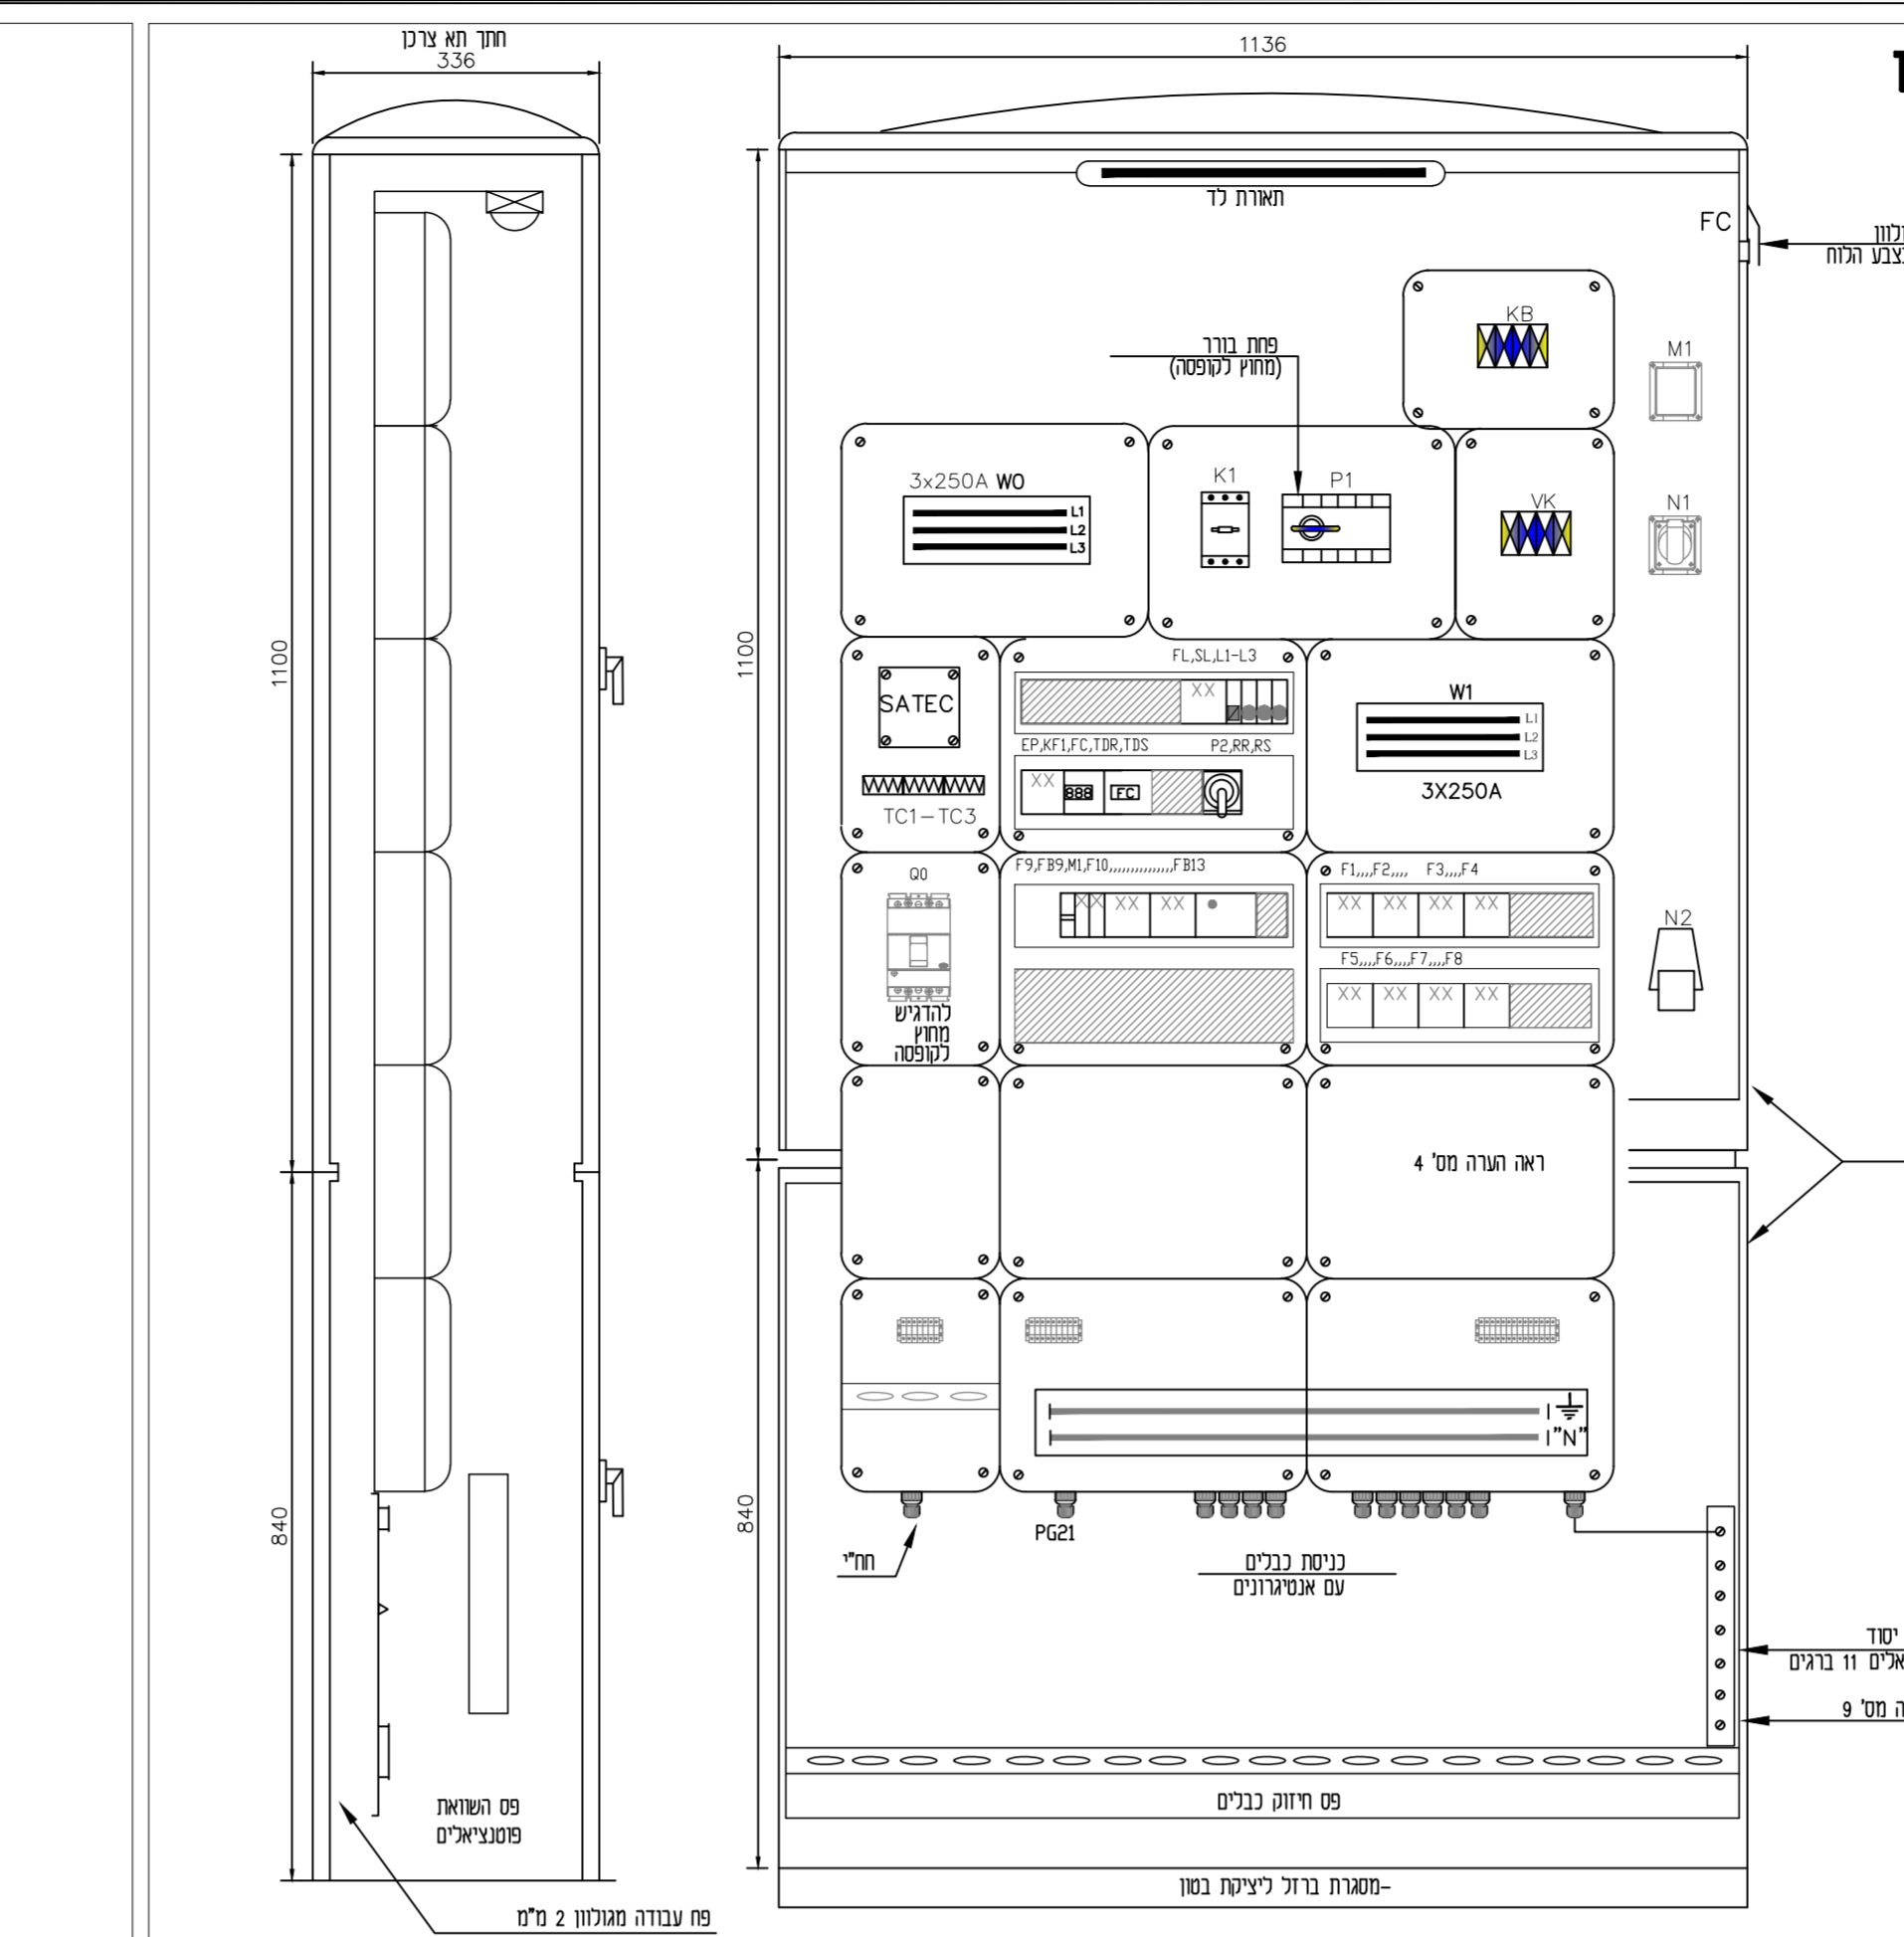

החומר	צורה	הציון	הכמות
גוף הריבוע	צורה	3X80	1
דלת	צורה	3X80	1
שולחן א	צורה	3X80	1
שולחן ב	צורה	3X80	1
שולחן ג	צורה	3X80	1
שולחן ד	צורה	3X80	1
שולחן ה	צורה	3X80	1
שולחן ו	צורה	3X80	1
שולחן ז	צורה	3X80	1
שולחן ח	צורה	3X80	1
שולחן ט	צורה	3X80	1
שולחן י	צורה	3X80	1
שולחן יא	צורה	3X80	1
שולחן יב	צורה	3X80	1
שולחן יג	צורה	3X80	1
שולחן יד	צורה	3X80	1
שולחן יה	צורה	3X80	1
שולחן יז	צורה	3X80	1
שולחן יח	צורה	3X80	1
שולחן יט	צורה	3X80	1
שולחן יך	צורה	3X80	1
שולחן ילא	צורה	3X80	1
שולחן ילב	צורה	3X80	1
שולחן ילג	צורה	3X80	1
שולחן ילד	צורה	3X80	1
שולחן ילה	צורה	3X80	1
שולחן ילו	צורה	3X80	1
שולחן ילז	צורה	3X80	1
שולחן ילח	צורה	3X80	1
שולחן ילט	צורה	3X80	1
שולחן ילז	צורה	3X80	1
שולחן ילא	צורה	3X80	1
שולחן ילב	צורה	3X80	1
שולחן ילג	צורה	3X80	1
שולחן ילד	צורה	3X80	1
שולחן ילה	צורה	3X80	1
שולחן ילו	צורה	3X80	1
שולחן ילז	צורה	3X80	1
שולחן ילח	צורה	3X80	1
שולחן ילט	צורה	3X80	1
שולחן ילז	צורה	3X80	1
שולחן ילא	צורה	3X80	1
שולחן ילב	צורה	3X80	1
שולחן ילג	צורה	3X80	1
שולחן ילד	צורה	3X80	1
שולחן ילה	צורה	3X80	1
שולחן ילו	צורה	3X80	1
שולחן ילז	צורה	3X80	1
שולחן ילח	צורה	3X80	1
שולחן ילט	צורה	3X80	1
שולחן ילז	צורה	3X80	1
שולחן ילא	צורה	3X80	1
שולחן ילב	צורה	3X80	1
שולחן ילג	צורה	3X80	1
שולחן ילד	צורה	3X80	1
שולחן ילה	צורה	3X80	1
שולחן ילו	צורה	3X80	1
שולחן ילז	צורה	3X80	1
שולחן ילח	צורה	3X80	1
שולחן ילט	צורה	3X80	1

1. פנל חסימה - 40x40 ס"מ
2. פנל חסימה - 40x40 ס"מ
3. פנל חסימה - 40x40 ס"מ
4. פנל חסימה - 40x40 ס"מ
5. פנל חסימה - 40x40 ס"מ
6. פנל חסימה - 40x40 ס"מ
7. פנל חסימה - 40x40 ס"מ
8. פנל חסימה - 40x40 ס"מ
9. פנל חסימה - 40x40 ס"מ
10. פנל חסימה - 40x40 ס"מ
11. פנל חסימה - 40x40 ס"מ
12. פנל חסימה - 40x40 ס"מ
13. פנל חסימה - 40x40 ס"מ
14. פנל חסימה - 40x40 ס"מ
15. פנל חסימה - 40x40 ס"מ
16. פנל חסימה - 40x40 ס"מ
17. פנל חסימה - 40x40 ס"מ
18. פנל חסימה - 40x40 ס"מ
19. פנל חסימה - 40x40 ס"מ
20. פנל חסימה - 40x40 ס"מ
21. פנל חסימה - 40x40 ס"מ
22. פנל חסימה - 40x40 ס"מ
23. פנל חסימה - 40x40 ס"מ
24. פנל חסימה - 40x40 ס"מ
25. פנל חסימה - 40x40 ס"מ