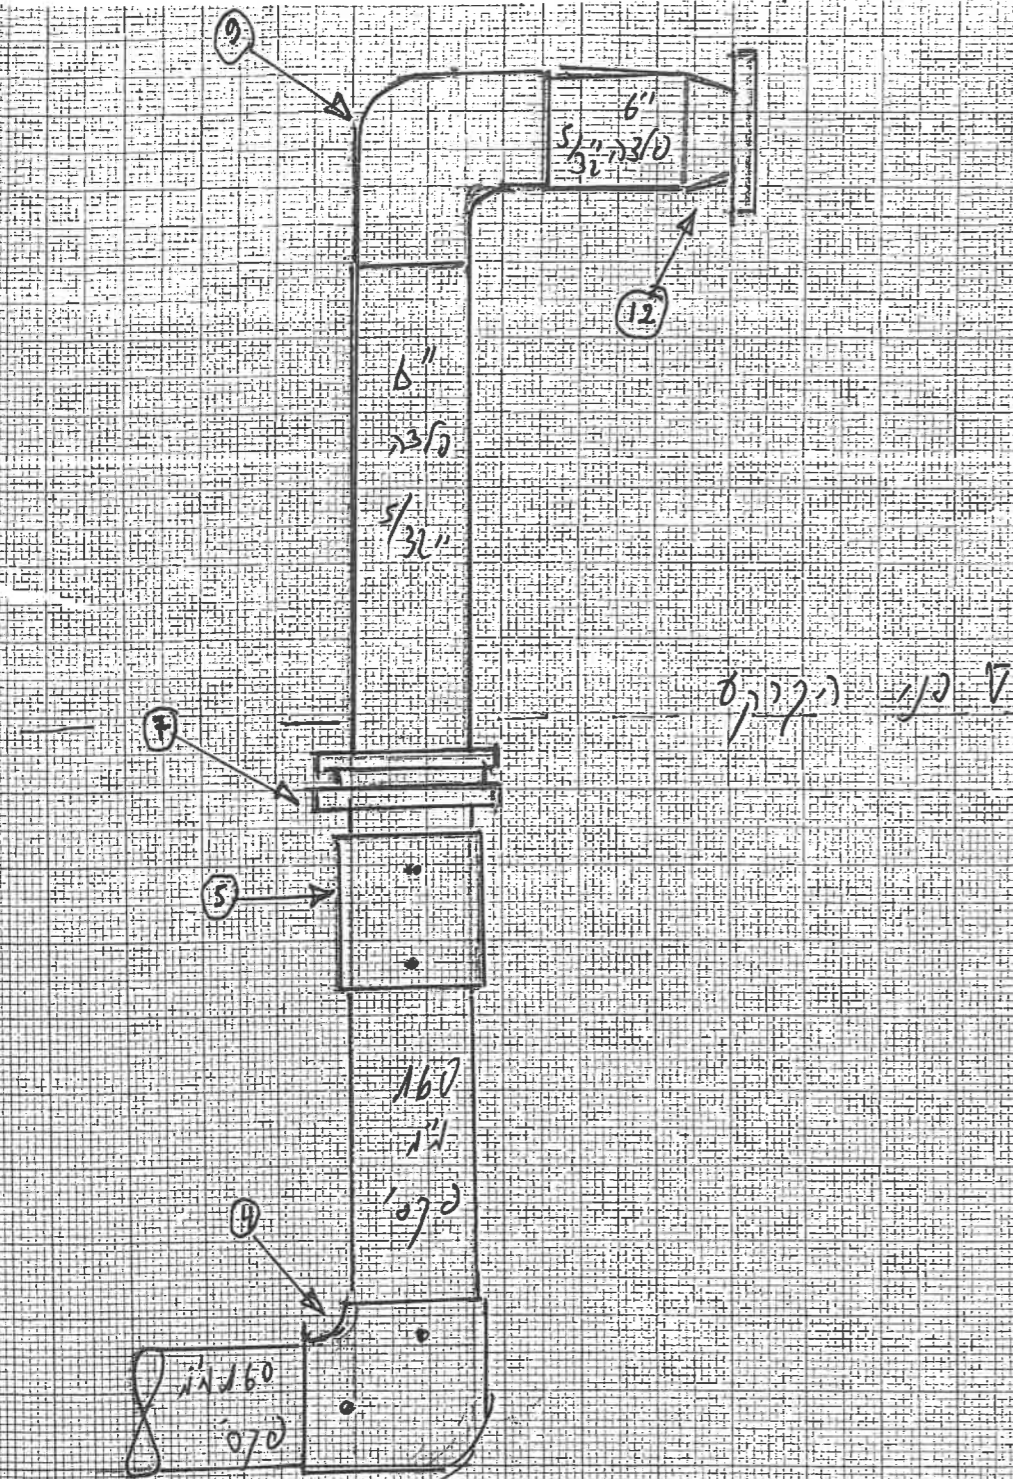

קו מים ראשי באיבים - גאומטריה - תוכנית מס' 1

קו מים ראשי באיבים - אביזרים לתכנית מס' 1

מספר	תאור	כמות
1	מגוף פרפר בקוטר 6" תוצרת "הכוכב" דגם AV102 או AV107	2
2	מגוף פרפר בקוטר 4" תוצרת "הכוכב" דגם AV102 או AV107	1
3	ברז כיבוי בקוטר 3" מאוגן כולל שטורץ תוצרת "הכוכב"	1
4	זזית 90 מעלות בקוטר 160 מ"מ אלקטרופיוזן תוצרת "פלסאון"	2
5	מופה בקוטר 160 מ"מ אלקטרופיוזן תוצרת "פלסאון"	2
6	מופה בקוטר 110 מ"מ אלקטרופיוזן תוצרת "פלסאון"	1
7	צאוורון ואוגן בקוטר 160 מ"מ לריתוך אלקורופיוזן תוצרת "פלסאון"	2
8	צאוורון ואוגן בקוטר 110 מ"מ לריתוך אלקורופיוזן תוצרת "פלסאון"	1
9	זזית 90 מעלות בקוטר 6" מפלדה עם ציפוי פנימי מבטון לריתוך	2
10	מופה בקוטר 2" עבה מפלדה לריתוך	1
11	זזית 90 מעלות בקוטר 110 מ"מ אלקטרופיוזן תוצרת פלסאון	1

סמך הקרקע

23/07/2019

1:10

קו מים ראשי באיבים

קו מים ראשי באיבים

קו מים ראשי באיבים - אביזרים לתכנית מס' 2

מספר	תאור	כמות
4	זזית 90 מעלות בקוטר 160 מ"מ אלקטרופיוז'ן תוצרת "פלאסאון"	1
5	מופה בקוטר 160 מ"מ אלקטרופיוז'ן תוצרת "פלאסאון"	1
7	צאורון ואוגן בקוטר 160 מ"מ לריתוך אלקטרופיוז'ן תוצרת "פלאסאון"	1
9	זזית 90 מעלות בקוטר 6" מפלדה עם ציפוי פנימי מבטון לריתוך	1
12	מעבר קוטר מ- 6" ל- 4" מפלדה עם ציפוי פנימי בטון לריתוך	1

קו מים ראשי באיבים - אביזרים לתכנית מס' 3

מספר	תאור	כמות
6	מופה בקוטר 110 מ"מ אלקטרופיוז'ן תוצרת "פלאסאון"	1
8	צאורון ואוגן בקוטר 110 מ"מ לריתוך אלקטרופיוז'ן תוצרת "פלאסאון"	1
11	זזית 90 מעלות בקוטר 110 מ"מ אלקטרופיוז'ן תוצרת "פלאסאון"	1
12	זזית 90 מעלות בקוטר 4" מפלדה עם ציפוי פנימי בטון לריתוך	1
13	מעבר קוטר מ- 4" ל- 3" מפלדה עם ציפוי פנימי בטון לריתוך	1
14	מגוף פרפר בקוטר 3" תוצרת "הכוכב" דגם AV102 או AV107	1
15	מד מים אוקטב 3" תוצרת "ארד דליה" קיים לא להזמין	1