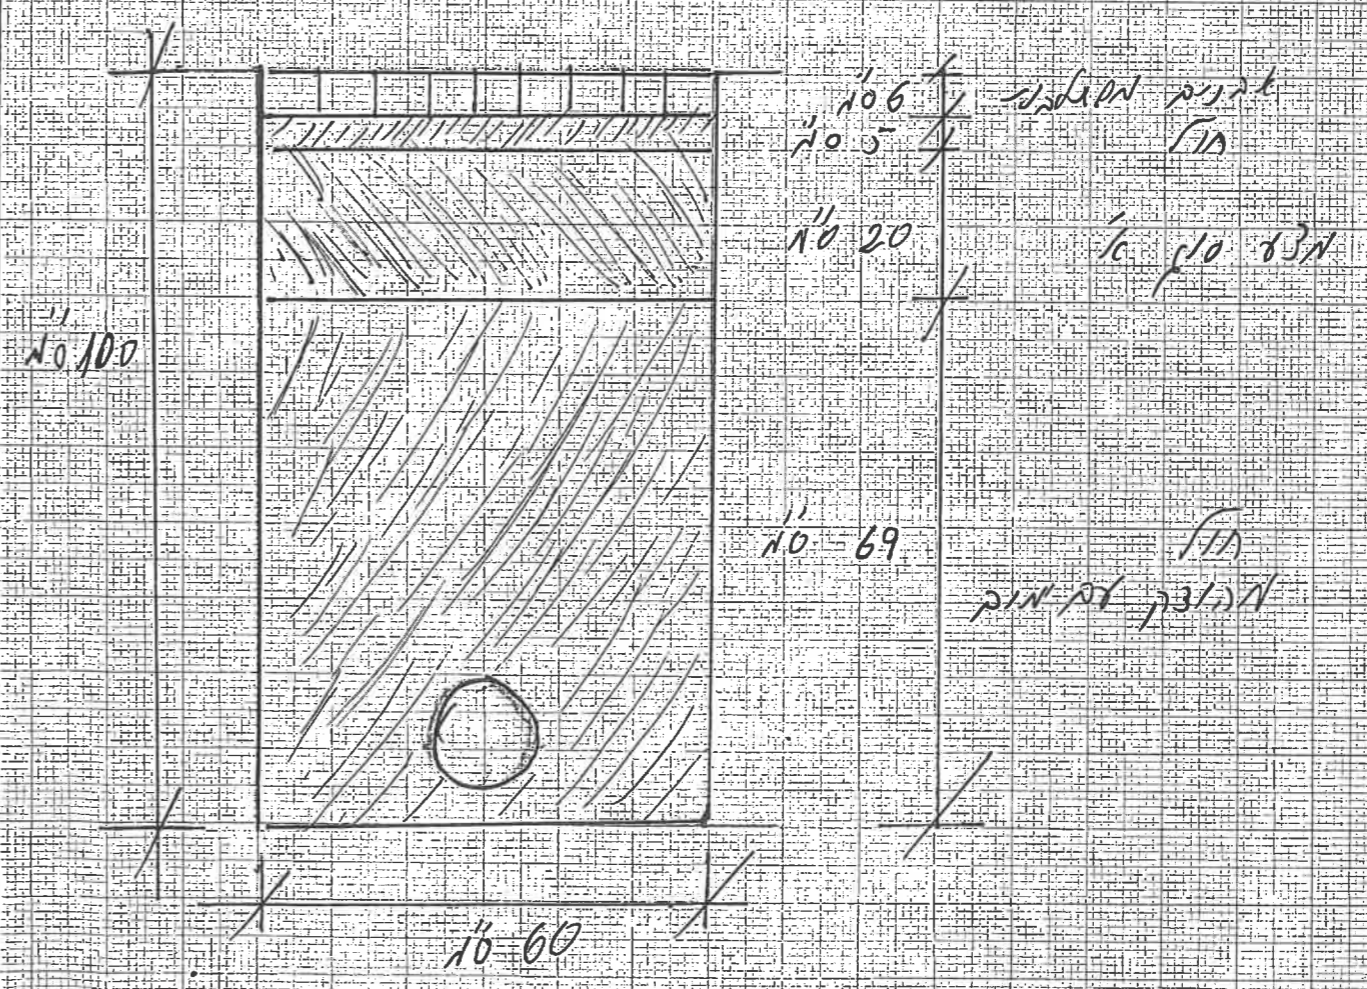

8 on - מדידת מרחק - מרחק
מרחק מרחק

8 on - מדידת מרחק - מרחק
מרחק מרחק

מרחק מרחק

מרחק מרחק

28/07/2019
מרחק מרחק

28/07/2019
מרחק מרחק

מרחק מרחק

קו מים ראשי איבים - אביזרים לתכנית מס' 4

קו מים ראשי איבים - אביזרים לתכנית מס' 4

מספר	תאור	כמות
2	מגוף פרפר בקוטר 4" תוצרת "הכוכב דגם AV102 או AV107"	1
6	מופה בקוטר 110 מ"מ אלקטרופיז'ן תוצרת "פלאסאון"	1
8	צוארון ואוגן בקוטר 110 מ"מ לריתוך אלקטרופיז'ן תוצרת "פלאסאון"	1
11	זוית 90 מעלות בקוטר 110 מ"מ אלקטרופיז'ן תוצרת "פלאסאון"	1