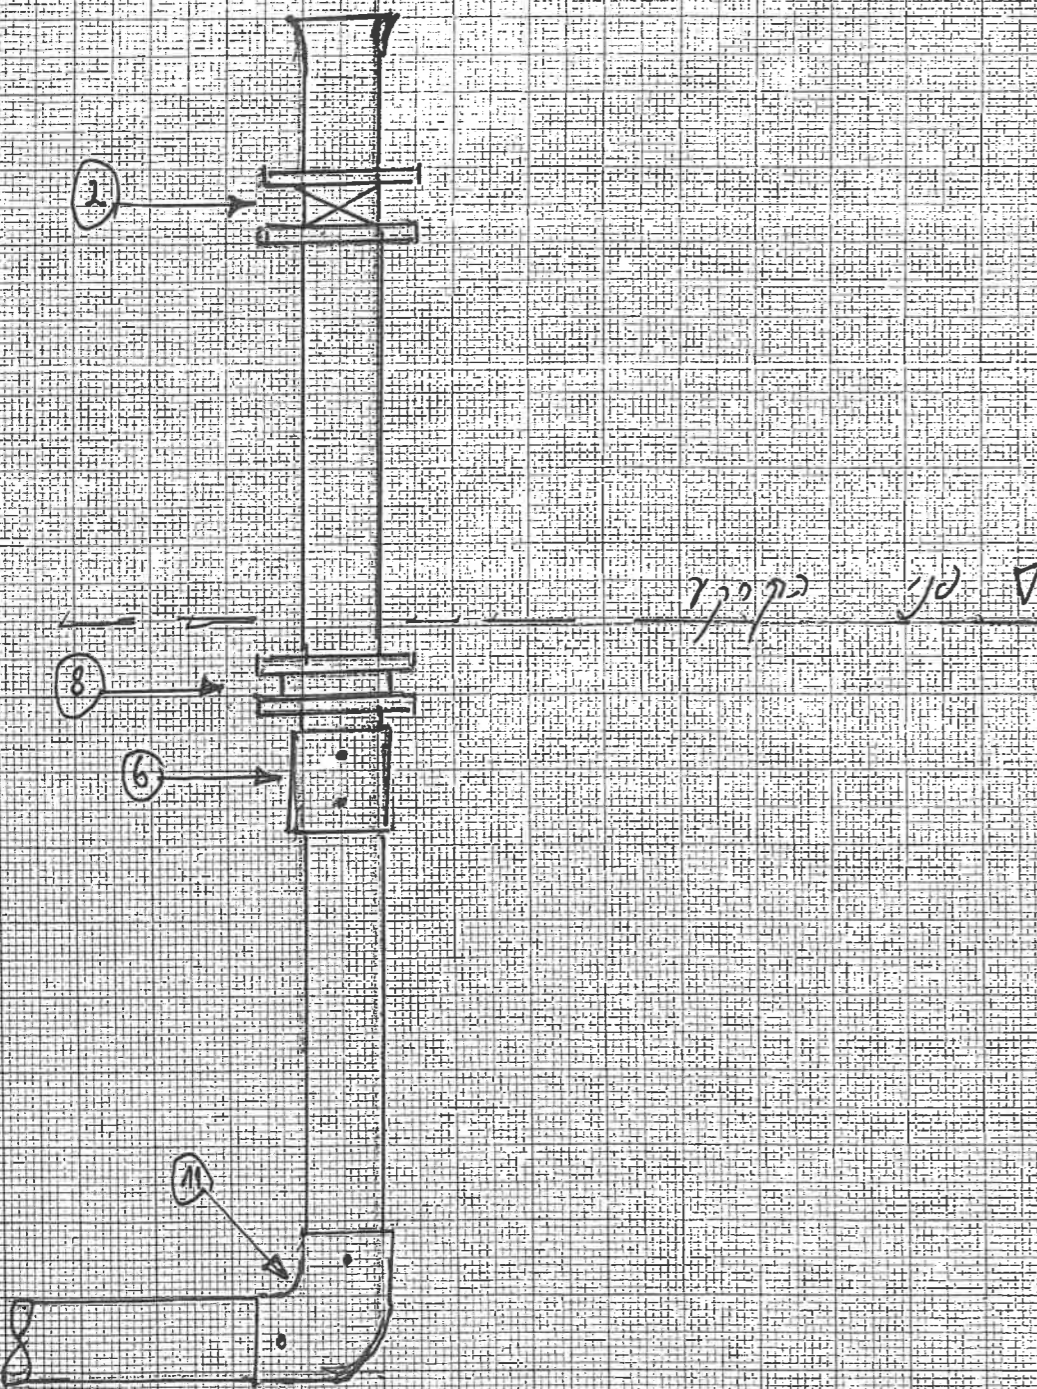

קו מים ראשי באיבים - אביזרים לתכנית מס' 3

מספר	תאור	כמות
6	מופה בקוטר 110 מ"מ אלקטרופיוז'ן תוצרת "פלאסאון"	1
8	צאורון ואוגן בקוטר 110 מ"מ לריתוך אלקטרופיוז'ן תוצרת "פלאסאון"	1
11	זזית 90 מעלות בקוטר 110 מ"מ אלקטרופיוז'ן תוצרת "פלאסאון"	1
12	זזית 90 מעלות בקוטר 4" מפלדה עם ציפוי פנימי בטון לריתוך	1
13	מעבר קוטר מ- 4" ל- 3" מפלדה עם ציפוי פנימי בטון לריתוך	1
14	מגוף פרפר בקוטר 3" תוצרת "הכוכב" דגם AV102 או AV107	1
15	מד מים אוקטב 3" תוצרת "ארד דליה" קיים לא להזמין	1

8 on - מדידת מרחק - מרחק
 מרחק מרחק

8 on - מדידת מרחק - מרחק
 מרחק מרחק

מרחק מרחק

מרחק מרחק

28/07/2019
 מרחק מרחק

28/07/2019
 מרחק מרחק

מרחק מרחק

קו מים ראשי איבים - אביזרים לתכנית מס' 4

קו מים ראשי איבים - אביזרים לתכנית מס' 4

מספר	תאור	כמות
2	מגוף פרפר בקוטר 4" תוצרת "הכוכב דגם AV102 או AV107"	1
6	מופה בקוטר 110 מ"מ אלקטרופיז'ן תוצרת "פלאסאון"	1
8	צוארון ואוגן בקוטר 110 מ"מ לריתוך אלקטרופיז'ן תוצרת "פלאסאון"	1
11	זוית 90 מעלות בקוטר 110 מ"מ אלקטרופיז'ן תוצרת "פלאסאון"	1