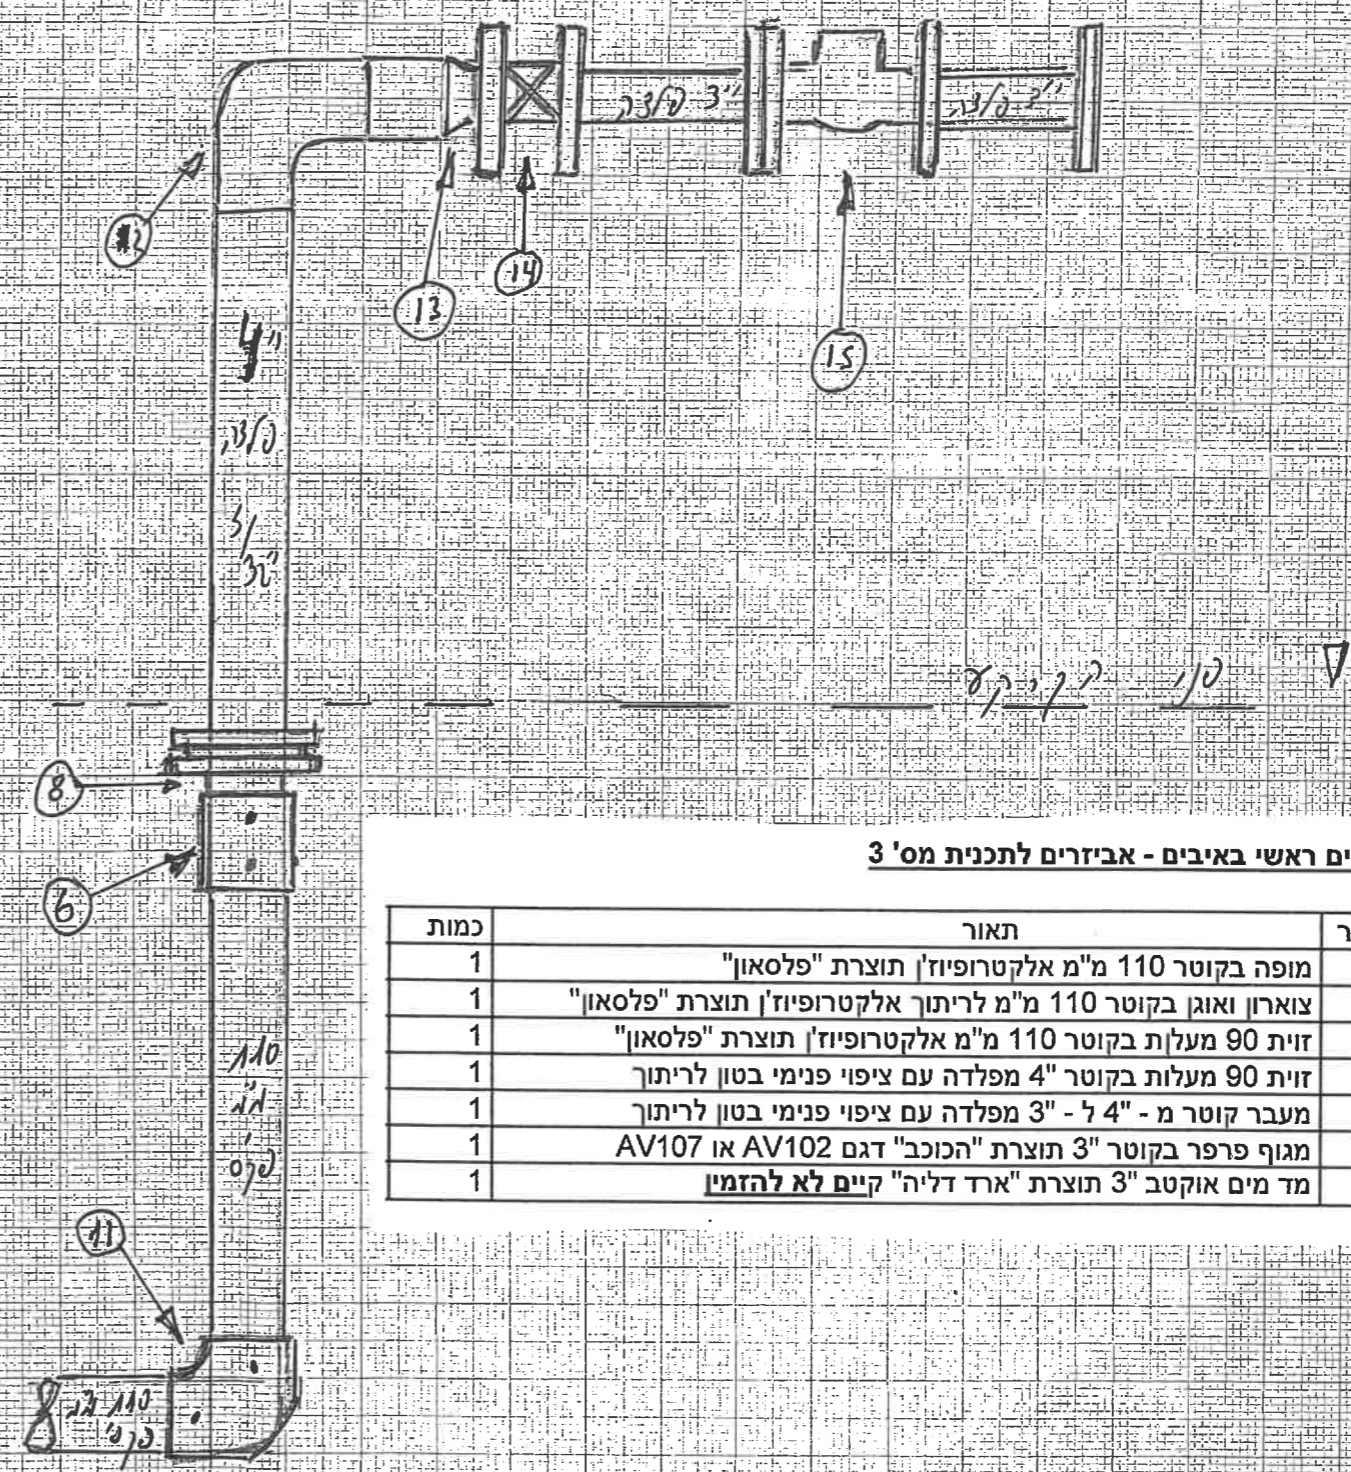

קו מים ראשי באיבים - גאומטריה - תוכנית מס' 1

קו מים ראשי באיבים - אביזרים לתכנית מס' 1

מספר	תאור	כמות
1	מגוף פרפר בקוטר 6" תוצרת "הכוכב" דגם AV102 או AV107	2
2	מגוף פרפר בקוטר 4" תוצרת "הכוכב" דגם AV102 או AV107	1
3	ברז כיבוי בקוטר 3" מאוגן כולל שטורץ תוצרת "הכוכב"	1
4	זזית 90 מעלות בקוטר 160 מ"מ אלקטרופיוזן תוצרת "פלסאון"	2
5	מופה בקוטר 160 מ"מ אלקטרופיוזן תוצרת "פלסאון"	2
6	מופה בקוטר 110 מ"מ אלקטרופיוזן תוצרת "פלסאון"	1
7	צאוורון ואוגן בקוטר 160 מ"מ לריתוך אלקורופיוזן תוצרת "פלסאון"	2
8	צאוורון ואוגן בקוטר 110 מ"מ לריתוך אלקורופיוזן תוצרת "פלסאון"	1
9	זזית 90 מעלות בקוטר 6" מפלדה עם ציפוי פנימי מבטון לריתוך	2
10	מופה בקוטר 2" עבה מפלדה לריתוך	1
11	זזית 90 מעלות בקוטר 110 מ"מ אלקטרופיוזן תוצרת פלסאון	1

סמך הקרקע

23/07/2019

1:10

קו מים ראשי באיבים

קו מים ראשי באיבים

קו מים ראשי באיבים - אביזרים לתכנית מס' 2

מספר	תאור	כמות
4	זזית 90 מעלות בקוטר 160 מ"מ אלקטרופיוז'ן תוצרת "פלאסאון"	1
5	מופה בקוטר 160 מ"מ אלקטרופיוז'ן תוצרת "פלאסאון"	1
7	צאורון ואוגן בקוטר 160 מ"מ לריתוך אלקטרופיוז'ן תוצרת "פלאסאון"	1
9	זזית 90 מעלות בקוטר 6" מפלדה עם ציפוי פנימי מבטון לריתוך	1
12	מעבר קוטר מ- 6" ל- 4" מפלדה עם ציפוי פנימי בטון לריתוך	1

קו מים ראשי באיבים - אביזרים לתכנית מס' 3

מספר	תאור	כמות
6	מופה בקוטר 110 מ"מ אלקטרופיוז'ן תוצרת "פלאסאון"	1
8	צאורון ואוגן בקוטר 110 מ"מ לריתוך אלקטרופיוז'ן תוצרת "פלאסאון"	1
11	זזית 90 מעלות בקוטר 110 מ"מ אלקטרופיוז'ן תוצרת "פלאסאון"	1
12	זזית 90 מעלות בקוטר 4" מפלדה עם ציפוי פנימי בטון לריתוך	1
13	מעבר קוטר מ- 4" ל- 3" מפלדה עם ציפוי פנימי בטון לריתוך	1
14	מגוף פרפר בקוטר 3" תוצרת "הכוכב" דגם AV102 או AV107	1
15	מד מים אוקטב 3" תוצרת "ארד דליה" קיים לא להזמין	1