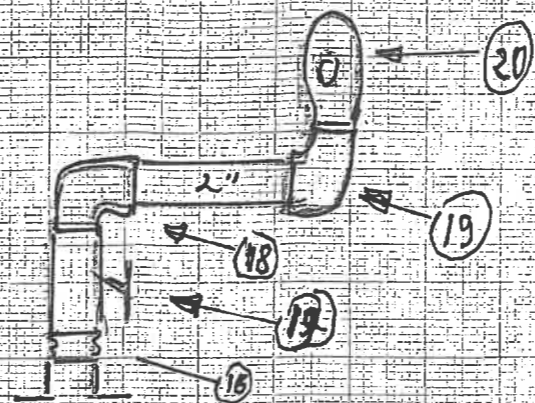

קו מים ראשי איבים - אביזרים לתכנית מס' 4

מספר	תאור	כמות
2	מגוף פרפר בקוטר 4" תוצרת "הכוכב דגם AV102 או AV107"	1
6	מופה בקוטר 110 מ"מ אלקטרופיז'ן תוצרת "פלאסאון"	1
8	צוארון ואוגן בקוטר 110 מ"מ לריתוך אלקטרופיז'ן תוצרת "פלאסאון"	1
11	זוית 90 מעלות בקוטר 110 מ"מ אלקטרופיז'ן תוצרת "פלאסאון"	1

קני איבג 1:10

28/07/2019

33 יג

קו מים ראשי באיבים - אביזרים לתכנית מס' 5

קו מים ראשי באיבים - אביזרים לתכנית מס' 5

מספר	תאור	כמות
16	ניפל כפול 2" מיצקת מגולוון	1
17	ברז אלכסוני 2" תוצרת "דורות"	1
18	סטריט 2" מיצקת מגולוון	1
19	זוית 2" מיצקת מגולוונת	1
20	שסתום אויר משולב 2" תוצרת "א.ר.י."	1

קני איבג 1:10
28/07/2019

33 יג

קו מים ראשי איבים - אביזרים לתכנית מס' 6

קו מים ראשי באיבים - אביזרים לתכנית מס' 6

מספר	תאור	כמות
6	מופה בקוטר 110 מ"מ אלקטרופיז'ן תוצרת "פלאסאון"	1
8	צוארון ואוגן בקוטר 110 מ"מ לריתוך אלקטרופיז'ן תוצרת "פלאסאון"	1