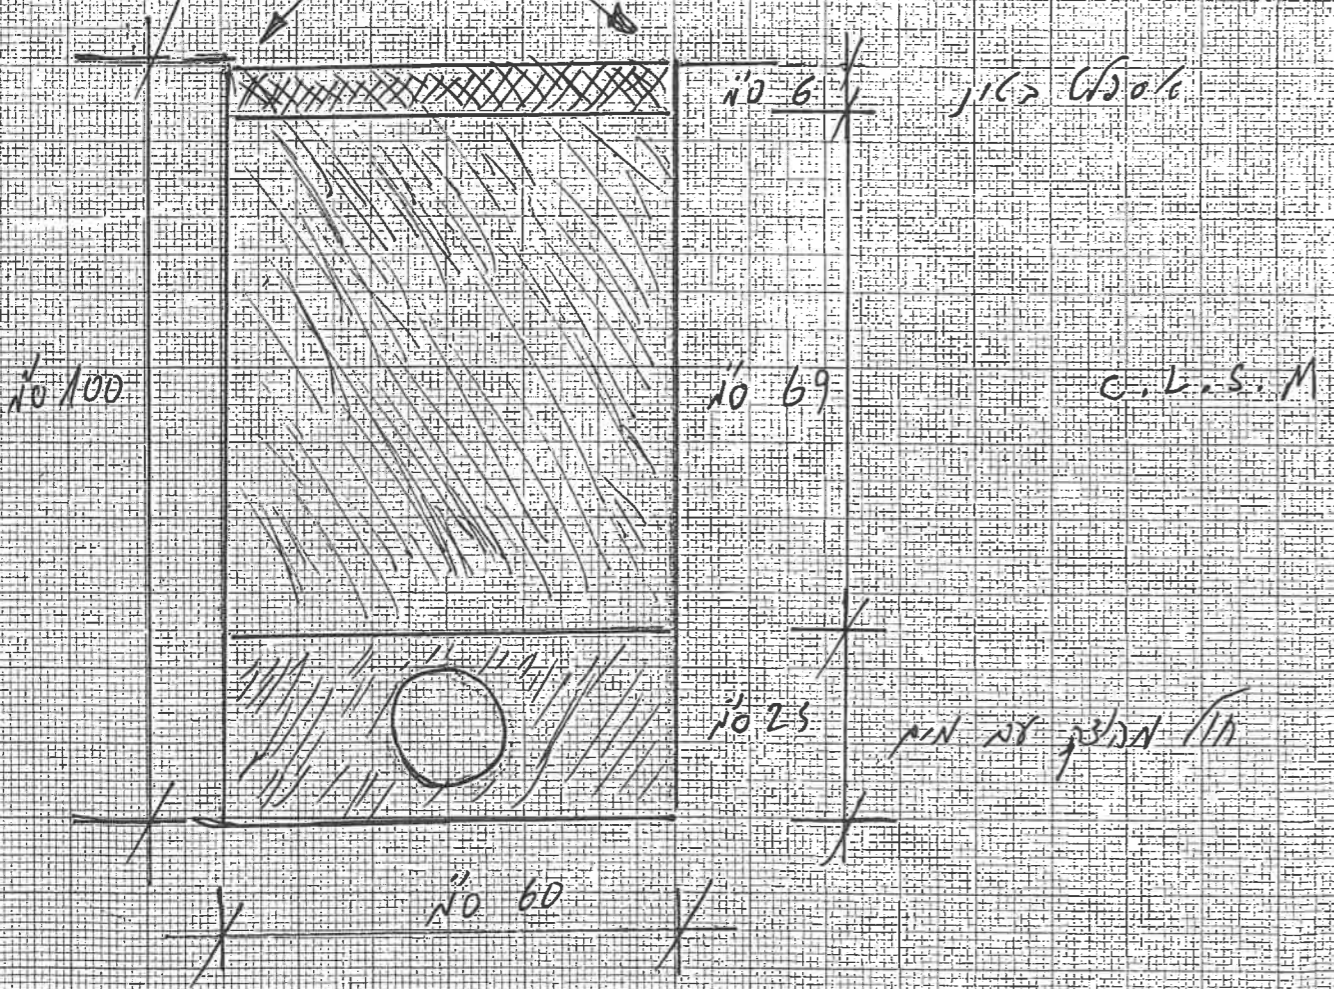

8 on - מדידת מרחק - מרחק
מרחק מרחק

8 on - מדידת מרחק - מרחק
מרחק מרחק

מרחק מרחק

מרחק מרחק

28/07/2019
מרחק מרחק

28/07/2019
מרחק מרחק

מרחק מרחק

קו מים ראשי איבים - אביזרים לתכנית מס' 4

קו מים ראשי איבים - אביזרים לתכנית מס' 4

מספר	תאור	כמות
2	מגוף פרפר בקוטר 4" תוצרת "הכוכב דגם AV102 או AV107"	1
6	מופה בקוטר 110 מ"מ אלקטרופיז'ן תוצרת "פלאסאון"	1
8	צוארון ואוגן בקוטר 110 מ"מ לריתוך אלקטרופיז'ן תוצרת "פלאסאון"	1
11	זוית 90 מעלות בקוטר 110 מ"מ אלקטרופיז'ן תוצרת "פלאסאון"	1