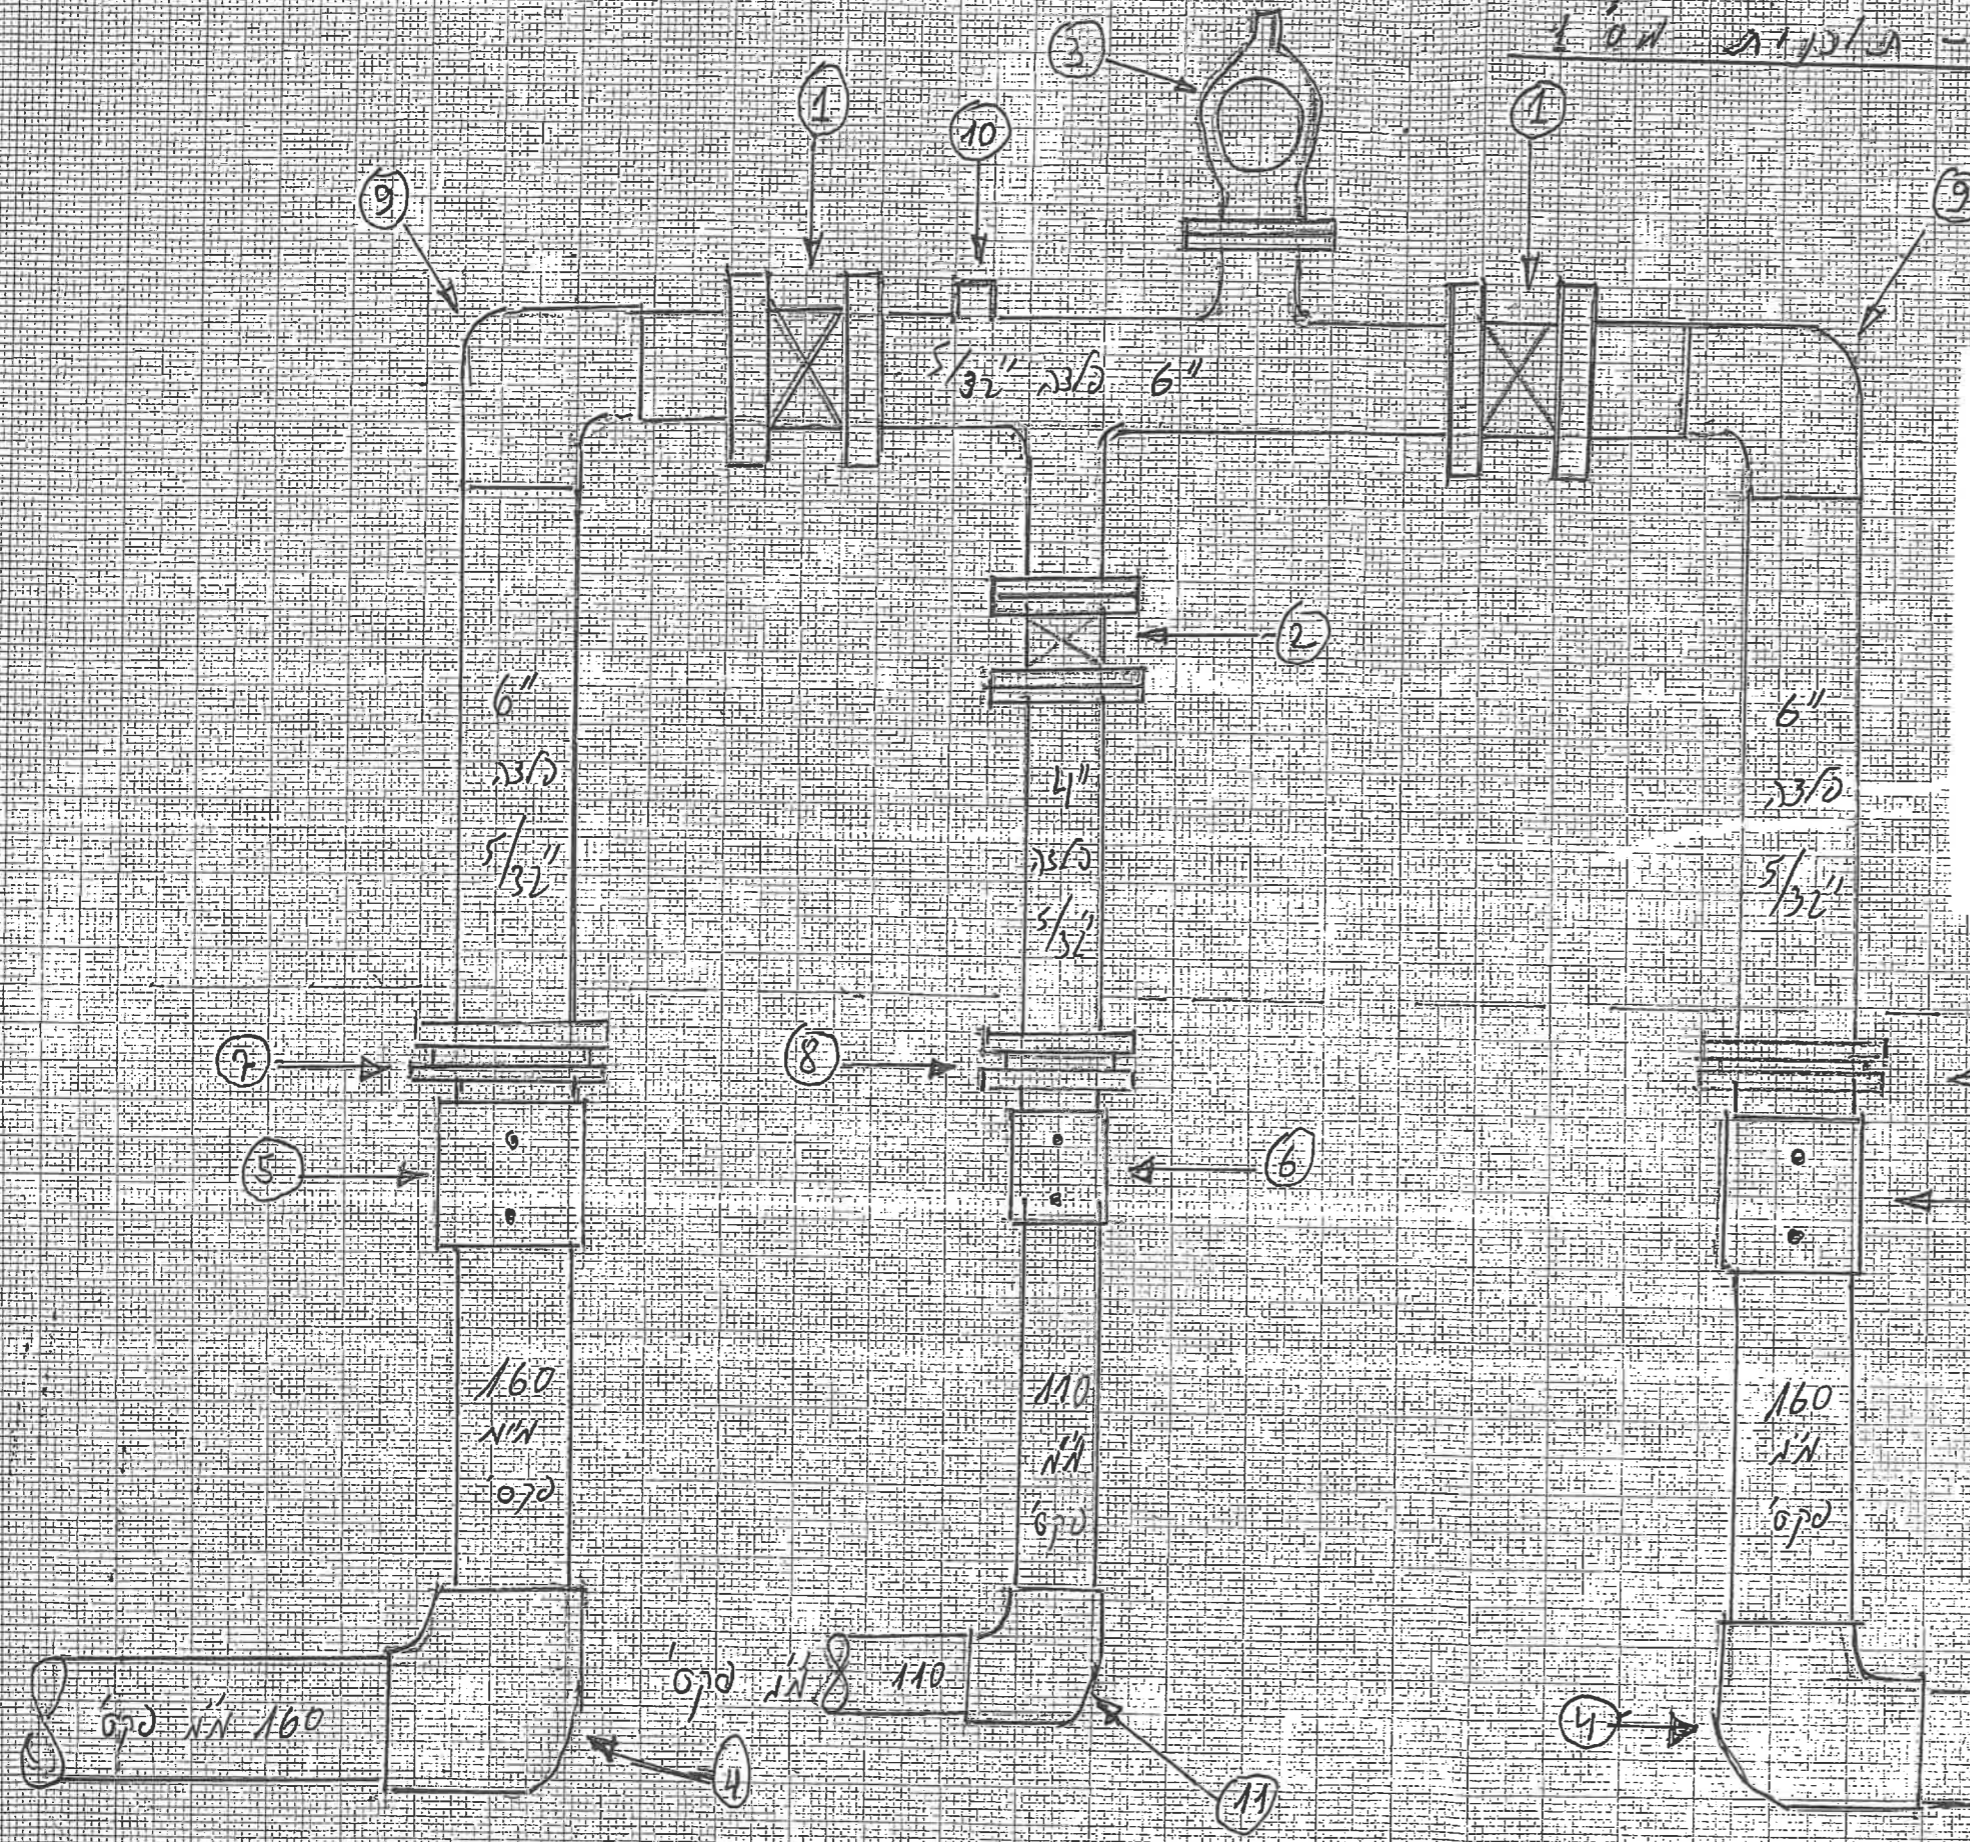

קו מים ראשי באיבים - גאומטריה - תוכנית מס' 1

קו מים ראשי באיבים - אביזרים לתכנית מס' 1

מספר	תאור	כמות
1	מגוף פרפר בקוטר 6" תוצרת "הכוכב" דגם AV102 או AV107	2
2	מגוף פרפר בקוטר 4" תוצרת "הכוכב" דגם AV102 או AV107	1
3	ברז כיבוי בקוטר 3" מאוגן כולל שטורץ תוצרת "הכוכב"	1
4	זזית 90 מעלות בקוטר 160 מ"מ אלקטרופיוזן תוצרת "פלסאון"	2
5	מופה בקוטר 160 מ"מ אלקטרופיוזן תוצרת "פלסאון"	2
6	מופה בקוטר 110 מ"מ אלקטרופיוזן תוצרת "פלסאון"	1
7	צאוורון ואוגן בקוטר 160 מ"מ לריתוך אלקורופיוזן תוצרת "פלסאון"	2
8	צאוורון ואוגן בקוטר 110 מ"מ לריתוך אלקורופיוזן תוצרת "פלסאון"	1
9	זזית 90 מעלות בקוטר 6" מפלדה עם ציפוי פנימי מבטון לריתוך	2
10	מופה בקוטר 2" עבה מפלדה לריתוך	1
11	זזית 90 מעלות בקוטר 110 מ"מ אלקטרופיוזן תוצרת פלסאון	1

סמך הקרקע

23/07/2019

1:10

קו מים ראשי באיבים

קו מים ראשי באיבים

קו מים ראשי באיבים - אביזרים לתכנית מס' 2

מספר	תאור	כמות
4	זזית 90 מעלות בקוטר 160 מ"מ אלקטרופיוז'ן תוצרת "פלאסאון"	1
5	מופה בקוטר 160 מ"מ אלקטרופיוז'ן תוצרת "פלאסאון"	1
7	צאורון ואוגן בקוטר 160 מ"מ לריתוך אלקטרופיוז'ן תוצרת "פלאסאון"	1
9	זזית 90 מעלות בקוטר 6" מפלדה עם ציפוי פנימי מבטון לריתוך	1
12	מעבר קוטר מ- 6" ל- 4" מפלדה עם ציפוי פנימי בטון לריתוך	1

קו מים ראשי באיבים - אביזרים לתכנית מס' 3

מספר	תאור	כמות
6	מופה בקוטר 110 מ"מ אלקטרופיוז'ן תוצרת "פלאסאון"	1
8	צאורון ואוגן בקוטר 110 מ"מ לריתוך אלקטרופיוז'ן תוצרת "פלאסאון"	1
11	זזית 90 מעלות בקוטר 110 מ"מ אלקטרופיוז'ן תוצרת "פלאסאון"	1
12	זזית 90 מעלות בקוטר 4" מפלדה עם ציפוי פנימי בטון לריתוך	1
13	מעבר קוטר מ- 4" ל- 3" מפלדה עם ציפוי פנימי בטון לריתוך	1
14	מגוף פרפר בקוטר 3" תוצרת "הכוכב" דגם AV102 או AV107	1
15	מד מים אוקטב 3" תוצרת "ארד דליה" קיים לא להזמין	1